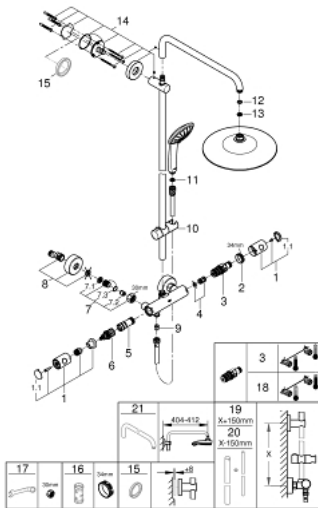

### ERSATZTEILE, Oktober 2016 – jetzt

- 1: Metallgriff DN 15 (Bestell-Nr. 47984000)
- 1.1: Abdeckkappe (Bestell-Nr. 6458500M)
- 2: Befestigungsring (Bestell-Nr. 47743000)
- 3: Thermostat-Kompaktkartusche 1/2" (Bestell-Nr. 47439000)
- 4: Schalldämpfer (Bestell-Nr. 47398000)
- 5: Wasserführung (Bestell-Nr. 47751000)
- 6: Aquadimmer (Bestell-Nr. 12433000)
- 7: Rückflussverhinderer (Bestell-Nr. 47189000)
- 7.1: Schmutzfangsieb (Bestell-Nr. 0726400M)
- 7.2: Rückflussverhinderer (Bestell-Nr. 08565000)
- 7.3: O-Ring Ø17 x Ø2 (Bestell-Nr. 0305500M)
- 8: S-Anschluss (Bestell-Nr. 12662000)
- 9: Rückflussverhinderer (Bestell-Nr. 08565000)
- 10: Gleitelement (Bestell-Nr. 12140000)
- 11: Sieb (Bestell-Nr. 0700200M)
- 12: Dichtung Ø18,5 x Ø12 x 2 (Bestell-Nr. 0138900M)
- 13: Sieb (Bestell-Nr. 48007000)
- 14: Brausestangenhalter (Bestell-Nr. 48279000)
- 15: Ausgleichsscheibe (Bestell-Nr. 27180000)\*
- 16: Steckschlüssel (Bestell-Nr. 19332000)\*
- 17: Spezialschlüssel (Bestell-Nr. 19377000)\*
- 18: GROHE TurboStat Kartusche 1/2" (Bestell-Nr. 47175000)\*
- 19: Ersatzrohr für Duschsysteme (Bestell-Nr. 48053000)\*
- 20: Ersatzrohr für Duschsysteme (Bestell-Nr. 48054000)\*
- 21: Brausearm für Duschsysteme (Bestell-Nr. 14047000)\*