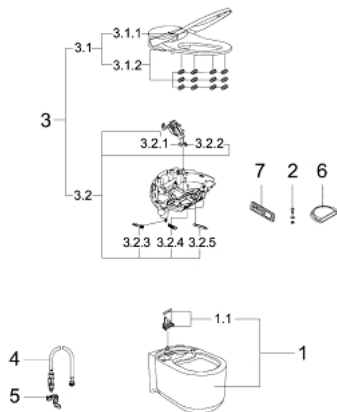

39 354 SH0 GROHE SENSIA ARENA KOMPLET SHOWERTOILET SYSTEM, VÆGHÆNGT TIL SKJULTE TOILETCISTERNER

RESERVEDELE , februar 2015 – now

- 1: WC-keramik (Bestillingsnummer 14937000)
- 1.1: Fixing member, rear (Bestillingsnummer 14969000)
- 2: skrue (Bestillingsnummer 14972000)
- 3: Sensia Arena udveksling sæt douchetoilet (Bestillingsnummer 14919000)
- 3.1: afdækning (Bestillingsnummer 14975000)
- 3.1.1: WC låg (Bestillingsnummer 14925SH0)
- 3.1.2: WC-sæde (Bestillingsnummer 14924SH0)
- 3.2: Base plate assembly (Bestillingsnummer 14973000)
- 3.2.1: Spray (Bestillingsnummer 14929000)
- 3.2.2: Spray (Bestillingsnummer 14928000)
- 3.2.3: si (Bestillingsnummer 14927000)
- 3.2.4: Luftfilter (Bestillingsnummer 14933000)
- 3.2.5: Dyse beskyttelse (Bestillingsnummer 14930000)
- 4: tilslutningsslange (Bestillingsnummer 14974000)
- 5: Hose clip (Bestillingsnummer 14971000)
- 6: Stænkbeskyttelse (Bestillingsnummer 14936000)
- 7: Fjernbetjening (Bestillingsnummer 14926000)