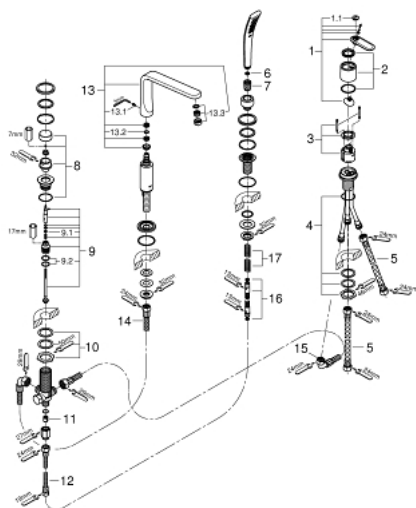

19 373 000 VERIS 4-LOCH-EINHAND-WANNENKOMBINATION

ERSATZTEILE, Oktober 2008 – jetzt

- 1: Hebel (Bestell-Nr. 46667000)
- 1.1: Abdeckkappe (Bestell-Nr. 46672000)
- 2: Kappe (Bestell-Nr. 46666000)
- 3: Kappe (Bestell-Nr. 46665000)
- 4: Kartusche (Bestell-Nr. 46048000)
- 5: Gegenverschraubung M36 x 1,5 (Bestell-Nr. 45164000)
- 6: Anschlussschlauch (Bestell-Nr. 07227000)
- 7: Sieb (Bestell-Nr. 0700200M)
- 8: Konusmutter (Bestell-Nr. 08864000)
- 9: Umstellknopf (Bestell-Nr. 45997000)
- 10: Umstellung (Bestell-Nr. 45443000)
- 10.1: O-Ring Ø6 x Ø2 (Bestell-Nr. 0128300M)
- 10.2: O-Ring (Bestell-Nr. 0120500M)
- 11: Austauschset für Schaftbefestigung (Bestell-Nr. 45444000)
- 12: Rückflussverhinderer (Bestell-Nr. 08565000)
- 13: Anschlussschlauch (Bestell-Nr. 07300000)
- 14: Auslauf (Bestell-Nr. 13250000)
- 14.1: Schraubenset (Bestell-Nr. 46670000)
- 14.2: O-Ring Ø13,5 x Ø2,75 (Bestell-Nr. 0128500M)
- 14.3: Mousseur (Bestell-Nr. 13922000)
- 15: Anschlussschlauch (Bestell-Nr. 48018000)
- 16: Anschlussschlauch (Bestell-Nr. 48017000)
- 16: Metallbrauseschlauch (Bestell-Nr. 28146000)
- 17: Rückholfeder (Bestell-Nr. 00869000)