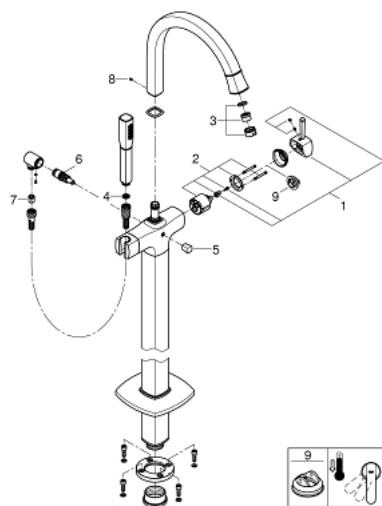

23 318 IG0 GRANDERA СМЕСИТЕЛЬ ОДНОРЫЧАЖНЫЙ ДЛЯ ВАННЫ, DN 15, НАПОЛЬНЫЙ МОНТАЖ

ЗАПАСНЫЕ ЧАСТИ , мая 2018 – now

- 1: Рычаг (Spare part-nr. 46833IG0)
- 2: Картридж (Spare part-nr. 46048000)
- 3: Регулятор струи M24x1 (Spare part-nr. 13907G00)
- 4: Сетка (Spare part-nr. 0700200M)
- 5: Кнопка переключателя (Spare part-nr. 48217G00)
- 6: Переключатель (Spare part-nr. 65655000)
- 7: Обратный клапан (Spare part-nr. 08565000)
- 8: Крепежный набор (Spare part-nr. 48003000)
- 9: Ограничитель температуры (Spare part-nr. 46375000)*