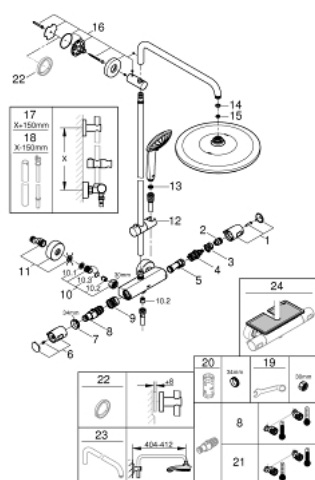

26 723 000 EUPHORIA SYSTEM 310 ДУШЕВАЯ СИСТЕМА С ТЕРМОСТАТОМ ДЛЯ НАСТЕННОГО МОНТАЖА

ЗАПАСНЫЕ ЧАСТИ , января 2020 – now

- 1: Отсекающая ручка (Spare part-nr. 47991000)
 - 2: Ограничительное кольцо (Spare part-nr. 47986000)
 - 3: Ограничительное кольцо (Spare part-nr. 47965000)
 - 4: Aquadimmer (Spare part-nr. 47364000)
 - 5: Водоводная трубка (Spare part-nr. 47887000)
 - 6: Рычаг (Spare part-nr. 47992000)
 - 7: Крепежное кольцо (Spare part-nr. 47743000)
 - 8: Компактный термостатический картридж 1/2" (Spare part-nr. 47439000)
 - 9: Седло термоэлемента (Spare part-nr. 47975000)
 - 10: Обратный клапан (Spare part-nr. 47189000)
 - 10.1: Грязеулавливающий фильтр (Spare part-nr. 0726400M)
 - 10.2: Обратный клапан (Spare part-nr. 08565000)
 - 10.3: O-кольцо Ø17 x Ø2 (Spare part-nr. 0305500M)
 - 11: S-образный эксцентрик (Spare part-nr. 12662000)
 - 12: Скользящий элемент (Spare part-nr. 12140000)
 - 13: Сетка (Spare part-nr. 0700200M)
 - 14: Уплотнение Ø18,5 x Ø12 x 2 (Spare part-nr. 0138900M)
 - 15: Сетка (Spare part-nr. 48007000)
 - 16: Держатель душевой штанги (Spare part-nr. 48279000)
 - 17: Душевая штанга для переоснащения (Spare part-nr. 48514000)*
 - 18: Душевая штанга для переоснащения (Spare part-nr. 48515000)*
 - 19: Ключ (Spare part-nr. 19377000)*
 - 20: Ключ (Spare part-nr. 19332000)*
 - 21: GROHE TurboStat картридж 1/2" (Spare part-nr. 47175000)*
 - 22: Шайба выравнивания (Spare part-nr. 27180000)*
 - 23: Душевой кронштейн для душевой системы (Spare part-nr. 14047000)*
 - 24: Полочка GROHE EasyReach (Spare part-nr. 26362LN1)*
- * Optional accessories