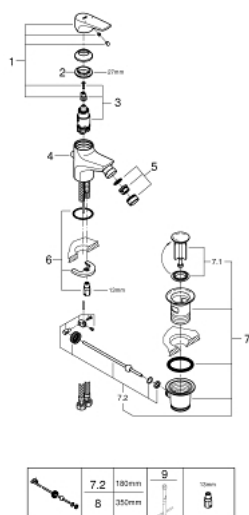

23 754 000 BAUFLOW СМЕСИТЕЛЬ ОДНОРЫЧАЖНЫЙ ДЛЯ БИДЕ DN 15

ЗАПАСНЫЕ ЧАСТИ , мая 2016 – now

- 1: Рычаг (Spare part-nr. 46701000)
- 2: Крепежное кольцо (Spare part-nr. 46715000)
- 3: Картридж (Spare part-nr. 46580000)
- 4: Тяга (Spare part-nr. 06329000)
- 5: Аэратор (Spare part-nr. 48159000)
- 6: Обратное резьбовое соединение (Spare part-nr. 46249000)
- 7: Сливной гарнитур 1 1/4" (Spare part-nr. 28910000)
- 7.1: Пробка (Spare part-nr. 07182000)
- 7.2: Эксцентриковая тяга (Spare part-nr. 07052000)
- 8: Эксцентриковая тяга (Spare part-nr. 07341000)*
- 9: Монтажный ключ (Spare part-nr. 19017000)*