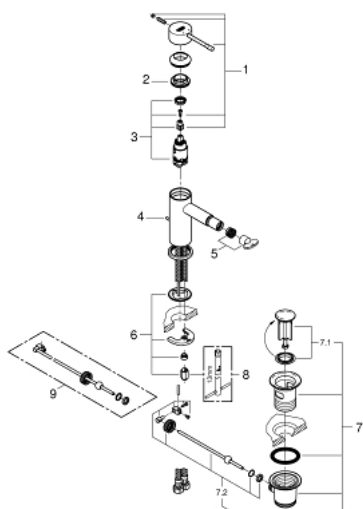

32 935 EN1 ESSENCE СМЕСИТЕЛЬ ОДНОРЫЧАЖНЫЙ ДЛЯ БИДЕ DN 15 S-SIZE

ЗАПАСНЫЕ ЧАСТИ , ноября 2016 – now

- 1: Рычаг (Spare part-nr. 46917EN0)
- 2: Крепежное кольцо (Spare part-nr. 46715000)
- 3: Картридж (Spare part-nr. 46580000)
- 4: Тяга (Spare part-nr. 46739EN0)
- 5: Аэратор (Spare part-nr. 13998000)
- 6: Обратное резьбовое соединение (Spare part-nr. 46645000)
- 7: Сливной гарнитур 1 1/4" (Spare part-nr. 28910EN0)
- 8: Монтажный ключ (Spare part-nr. 19017000)*
- 9: Эксцентриковая тяга (Spare part-nr. 07341000)*