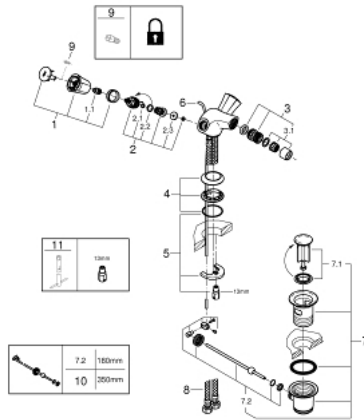

24 480 001 COSTA L TOGREBSBATTERI TIL BIDET, DN 15

RESERVEDELE , august 2016 – now

- 1: Costa L Greb / blå/rød (Bestillingsnummer 45994000)
 - 1.1: Fikseringsindsats (Bestillingsnummer 0538600M)
 - 2: Overdel 1/2" (Bestillingsnummer 07146000)
 - 2.1: O-ring Ø6 x Ø2 (Bestillingsnummer 0128300M)
 - 2.2: O-ring Ø18,2 x Ø1,7 (Bestillingsnummer 0392400M)
 - 2.3: Pakning til pneumatisk afløbsventil (Bestillingsnummer 0529100M)
 - 3: kugleled-mousseur (Bestillingsnummer 13915000)
 - 3.1: Perlator (Bestillingsnummer 13928000)
 - 4: Roset (Bestillingsnummer 48004000)
 - 5: Monteringsæt til Zedra / Minta (Bestillingsnummer 46249000)
 - 6: Drivstang (Bestillingsnummer 65936PD0)
 - 7: Afløbsgarniture 1 1/4" (Bestillingsnummer 28910000)
 - 7.1: Prop (Bestillingsnummer 07182000)
 - 7.2: Kuglestang (Bestillingsnummer 07052000)
 - 8: Trykslange (Bestillingsnummer 46255000)
 - 9: skrue (Bestillingsnummer 48013000)*
 - 10: Kuglestang (Bestillingsnummer 07341000)*
 - 11: Montagenøgle til håndvask-, bidet - og batterier (Bestillingsnummer 19017000)*
- * Valgfrit tilbehør