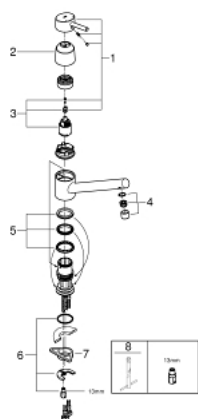

32 659 DC1 **CONCETTO KØKKENARMATUR**

RESERVEDELE , august 2018 – now

- 1: Greb (Bestillingsnummer 46723DC0)
- 2: Kappe (Bestillingsnummer 46601DC0)
- 3: Patron (Bestillingsnummer 46374000)
- 4: Perlator (Bestillingsnummer 06574DC0)
- 5: Pakningssæt (Bestillingsnummer 46429SA0)
- 6: Monteringsæt til Zedra / Minta (Bestillingsnummer 46249000)
- 7: Stabiliseringsplade til under køkkenbord plade (Bestillingsnummer 05334000)
- 8: Montagenøgle til håndvask-, bidet - og batterier (Bestillingsnummer 19017000)*