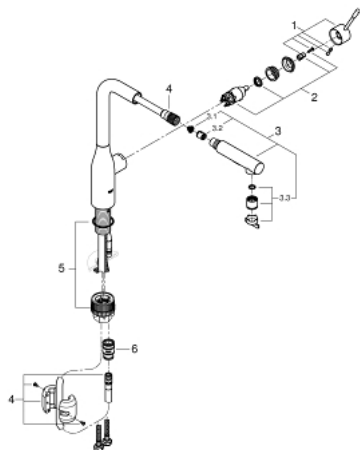

## 30 270 EN0 ESSENCE СМЕСИТЕЛЬ ОДНОРЫЧАЖНЫЙ ДЛЯ МОЙКИ, DN 15

### ЗАПАСНЫЕ ЧАСТИ , мая 2020 – now

- 1: Рычаг (Spare part-nr. 46927EN0)
- 2: Картридж (Spare part-nr. 46580000)
- 3: Выдвижной излив (Spare part-nr. 46926EN0)
- 3.1: Сетка (Spare part-nr. 0676800M)
- 3.2: Обратный клапан (Spare part-nr. 08565000)
- 3.3: Регулятор струи (Spare part-nr. 48275000)
- 4: Душевой шланг (Spare part-nr. 48293000)
- 5: Комплект крепежа (Spare part-nr. 48477000)
- 6: Переходник (Spare part-nr. 46338000)