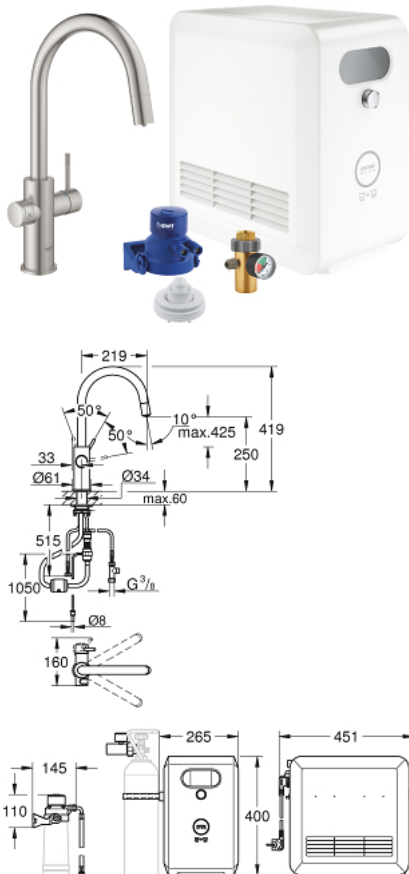

31 325 DC2 GROHE BLUE PROFESSIONAL C-AUSLAUF SET MIT HERAUSZIEHBAREM MOUSSEURAUFLAUF

PRODUKTBESCHREIBUNG (1/2)

- Colour: supersteel
- GROHE Blue Einhand-Spültischbatterie mit Filterfunktion
- Einlochmontage
- Drucktasten für 3 gefilterte und gekühlte Tafelwasserarten
- still, medium, sprudelnd
- GROHE Long-Life Shine Oberfläche
- GROHE SilkMove 28 mm Keramikkartusche
- herausziehbarer Mousseurauslauf
- schwenkbarer Rohrauslauf
- Schwenkbereich 360°
- getrennte Wasserführung für gefiltertes und ungefiltertes Wasser
- flexible Anschlusschläuche
- GROHE Blue Professional Kühler
- liefert 12 Liter gekühltes, sprudelndes Wasser pro Stunde
- Farbdisplay mit Drück- und Drehregler
- 270 Watt Kühleinheit, 230V, 50Hz
- Lautstärke im Standby Betrieb 46 dB(A)
- Schutzart IP 21
- CE-Zeichen
- benötigt Ventilationsöffnungen im Boden des Küchenschanks
- Anzeige und Überwachung von Verbrauchsdaten, Filter- bzw. CO₂-Kapazität über GROHE Watersystems App Push Benachrichtigung bei niedriger Filter- bzw. CO₂-Kapazität
- zusätzliche Überwachung über das GROHE Blue Professional Online-Dashboard möglich
- mit Bluetooth 4.0* und WIFI Datenkommunikation
- für Apple** und Android Geräte
- Reichweite bis zu 10 m abhängig von Wand- und Bodenbelägen
- Filterkopf mit flexibler Wasserhärteeinstellung
- Der für die Inbetriebnahme notwendige GROHE Blue Filter, die 2 Kg CO₂ Flasche (40 424 000) und die Reinigungskartusche (40 434 001) sind nicht im Lieferumfang enthalten und müssen separat bestellt werden