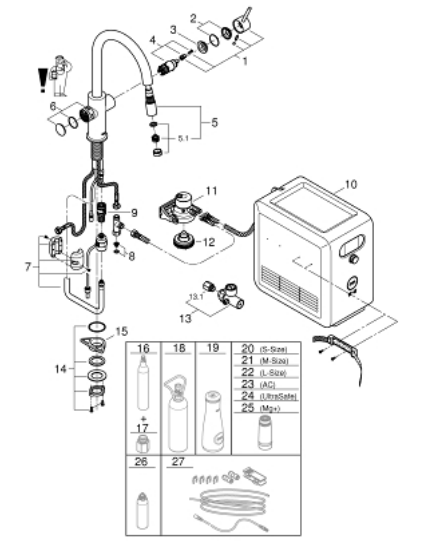

31 325 DC2 GROHE BLUE PROFESSIONAL C-AUSLAUF SET MIT HERAUSZIEHBAREM MOUSSEUR-AUSLAUF

ERSATZTEILE , Mai 2018 – now

- 1: Hebel (Bestell-Nr. 46957DC0)
- 2: Kappe (Bestell-Nr. 46581DC0)
- 3: Befestigungsring (Bestell-Nr. 07419000)
- 4: Kartusche (Bestell-Nr. 46580000)
- 5: Spülbrause (Bestell-Nr. 48427DC0)
- 5.1: Mousseur (Bestell-Nr. 48379DC0)
- 6: Bedieneinheit (Bestell-Nr. 46958DC0)
- 7: Schlauch für Auslaufbrausen (Bestell-Nr. 48378000)
- 8: Sieb (Bestell-Nr. 47576000)
- 9: Schnappkupplung (Bestell-Nr. 46315000)
- 10: Kühler und Karbonisierer (Bestell-Nr. 40554001)
- 11: Filterkopf (Bestell-Nr. 64508001)
- 12: Druckanzeiger (Bestell-Nr. 46717000)
- 12.1: Adapter auf 425g CO₂ Flasche für Grohe Blue Professional (Bestell-Nr. 40962000)
- 13: Schaftbefestigung (Bestell-Nr. 48384000)
- 14: Stabilisierungsplatte (Bestell-Nr. 05334000)
- 15: Starterset 425 g CO₂ Flaschen (4 Stück) (Bestell-Nr. 40422000)*
- 16: Adapter auf 425g CO₂ Flasche für Grohe Blue Professional (Bestell-Nr. 40962000)*
- 17: Starterset 2 kg CO₂ Flasche (Bestell-Nr. 40423000)*
- 18: Glaskaraffe (Bestell-Nr. 40405000)*
- 19: Filter S-Size (Bestell-Nr. 40404001)*
- 20: Filter M-Size (Bestell-Nr. 40430001)*
- 21: Filter L-Size (Bestell-Nr. 40412001)*
- 22: Aktivkohlefilter (Bestell-Nr. 40547001)*
- 23: Filter (Bestell-Nr. 40575001)*
- 24: Magnesium+ Filter (Bestell-Nr. 40691001)*
- 25: Reinigungskartusche (Bestell-Nr. 40434001)*
- 26: Adapter für Reinigungskartusche (Bestell-Nr. 40694000)*
- 27: Verlängerungsset (Bestell-Nr. 40843000)*

* Sonderzubehör