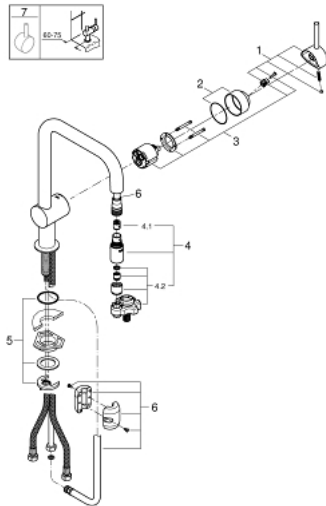

32 322 DC0 MINTA EINHAND-SPÜLTISCHBATTERIE, 1/2"

ERSATZTEILE, Dezember 2015 – jetzt

- 1: Hebel (Bestell-Nr. 46015DC0)
- 2: Kappe (Bestell-Nr. 46025DC0)
- 3: Kartusche (Bestell-Nr. 46048000)
- 4: Spülbrause (Bestell-Nr. 46857DC0)
- 4.1: Rückflussverhinderer (Bestell-Nr. 08565000)
- 4.2: Strahlregler (Bestell-Nr. 13997000)
- 5: Gegenverschraubung (Bestell-Nr. 46345000)
- 6: Brauseschlauch (Bestell-Nr. 48293000)
- 7: Hebel (Bestell-Nr. 40684DC0)*