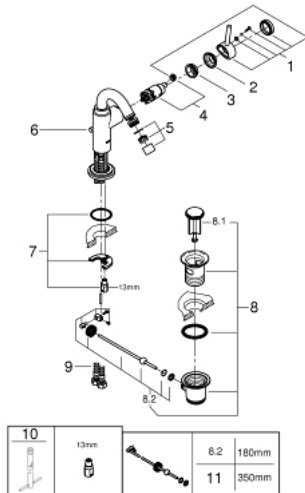

32 108 001 ATRIO ETGREBSBATTERI TIL BIDET, DN 15 M-SIZE

RESERVEDELE , august 2016 – now

- 1: Greb (Bestillingsnummer 46633000)
 - 2: Kappe (Bestillingsnummer 46581000)
 - 3: Befæstigelsesring (Bestillingsnummer 07419000)
 - 4: Patron (Bestillingsnummer 46580000)
 - 5: Perlator (Bestillingsnummer 06574000)
 - 6: Styrestang (Bestillingsnummer 06575000)
 - 7: Monteringsæt til Zedra / Minta (Bestillingsnummer 46249000)
 - 8: Afløbsgarniture 1 1/4" (Bestillingsnummer 28910000)
 - 8.1: Prop (Bestillingsnummer 07182000)
 - 8.2: Kuglestang (Bestillingsnummer 07052000)
 - 9: Trykslange (Bestillingsnummer 46255000)
 - 10: Montagenøgle til håndvask-, bidet- og batterier (Bestillingsnummer 19017000)*
 - 11: Kuglestang (Bestillingsnummer 07341000)*
- * Valgfrit tilbehør