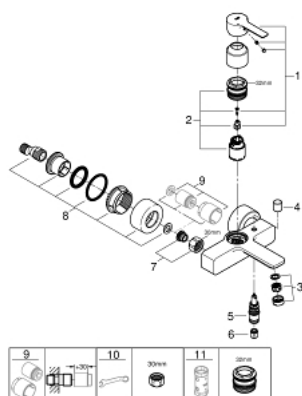

33 849 001 LINEARE СМЕСИТЕЛЬ ОДНОРЫЧАЖНЫЙ ДЛЯ ВАННЫ, DN 15

ЗАПАСНЫЕ ЧАСТИ , июля 2016 – now

- 1: Рычаг (Spare part-nr. 46987000)
- 2: Картридж (Spare part-nr. 46374000)
- 3: Аэратор (Spare part-nr. 13952000)
- 4: Кнопка переключателя (Spare part-nr. 64309000)
- 5: Переключатель (Spare part-nr. 46947000)
- 6: Обратный клапан (Spare part-nr. 08565000)
- 7: Резьбовое соединение
подключения 1/2" (Spare part-nr. 45044000)
- 8: S-образный эксцентрик (Spare part-nr. 12693000)
- 9: Набор удлинителей, 30 мм (Spare part-nr. 46238000)*
- 10: Ключ (Spare part-nr. 19377000)*
- 11: Ключ (Spare part-nr. 19332000)*