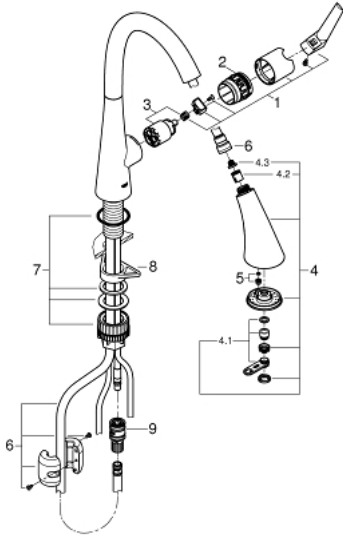

## 32 294 DC2 ZEDRA EINHAND-SPÜLTISCHBATTERIE, 1/2"

### ERSATZTEILE, Juli 2017 – jetzt

- 1: Hebel (Bestell-Nr. 48476DC0)
- 2: Schraubring (Bestell-Nr. 48517000)
- 3: Kartusche (Bestell-Nr. 46374000)
- 4: Spülbrause (Bestell-Nr. 48473DC0)
  - 4.1: Strahlregler (Bestell-Nr. 48275000)
  - 4.2: Rückflussverhinderer (Bestell-Nr. 08565000)
  - 4.3: Sieb (Bestell-Nr. 0676800M)
- 5: Durchflussbegrenzer (Bestell-Nr. 48303000)
- 6: Brauseschlauch (Bestell-Nr. 48472000)
- 7: Befestigungsset (Bestell-Nr. 48477000)
- 8: Stabilisierungsplatte (Bestell-Nr. 05334000)
- 9: Kupplung (Bestell-Nr. 46338000)