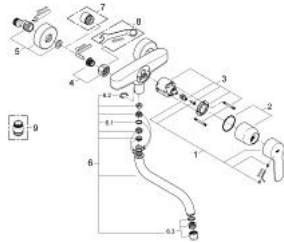

### RESERVEDELE , juni 2010 – now

- 1: Greb (Bestillingsnummer 46752000)
- 2: Kappe (Bestillingsnummer 46243000)
- 3: Patron (Bestillingsnummer 46048000)
- 4: Tilslutningsforskruning 1/2" (Bestillingsnummer 45044000)
- 5: S-tilslutning (Bestillingsnummer 12662000)
- 6: Udløb (Bestillingsnummer 13007000)
- 6.1: O-ring  $\varnothing$  13,5 x  $\varnothing$  2,75 til svingtud (Bestillingsnummer 0128500M)
- 6.2: Låsering (Bestillingsnummer 0485300M)
- 6.3: Perlator (Bestillingsnummer 06574000)
- 7: Forlænger DN 20, 20 mm (Bestillingsnummer 0713000M)\*
- 8: Specialnøgle (Bestillingsnummer 19377000)\*
- 9: Adapter (Bestillingsnummer 45562000)\*