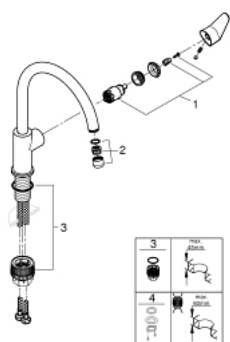

31 536 001 BAUCURVE СМЕСИТЕЛЬ ОДНОРЫЧАЖНЫЙ ДЛЯ МОЙКИ, DN 15

ЗАПАСНЫЕ ЧАСТИ , апреля 2020 – now

1: Картридж (Spare part-nr. 46963000)

2: Аэратор (Spare part-nr. 13967000)

3: Комплект крепежа (Spare part-nr. 48477000)

4: Schaftebefestigung (Spare part-nr. 48384000)*

* Optional accessories