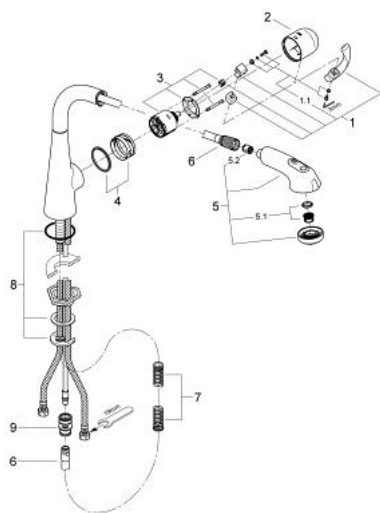

## 32 553 SD0 ZEDRA KØKKENARMATUR

### RESERVEDELE , august 2008 – now

- 1: Greb (Bestillingsnummer 46654SD0)
- 1.1: Befæstigelsessæt (Bestillingsnummer 46310000)
- 2: Kappe (Bestillingsnummer 46655SD0)
- 3: Patron (Bestillingsnummer 46048000)
- 4: styrering (Bestillingsnummer 46632V00)
- 5: Udtræksbruser (Bestillingsnummer 46656ND0)
- 5.1: Perlator (Bestillingsnummer 13952000)
- 5.2: Kontraventil til termostatbatterier (Bestillingsnummer 08565000)
- 5.3: Si til håndbruser (Bestillingsnummer 0676800M)
- 6: Metalslange (Bestillingsnummer 46092000)
- 7: Trykfjeder til køkken med udtræksbruser (Bestillingsnummer 07240000)
- 8: Monteringsæt til Zedra / Minta (Bestillingsnummer 46345000)
- 9: Kobling (Bestillingsnummer 46338000)