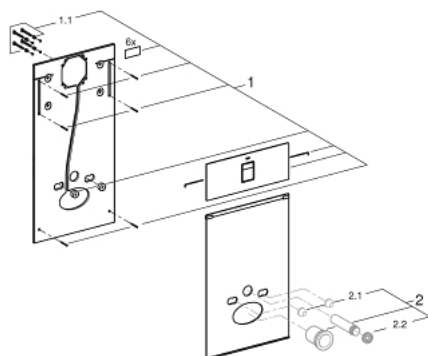

### ЗАПАСНЫЕ ЧАСТИ , июня 2015 – now

1: Накладная панель с кнопкой (Spare part-nr. 42481KS0)

1.1: Крепежный набор (Spare part-nr. 4215800M)

2: Впускной и смывной гарнитуры для унитаза (Spare part-nr. 37311K00)