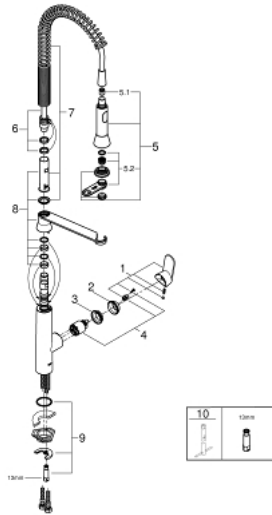

32 950 AL0 K7 EINHAND-SPÜLTISCHBATTERIE, 1/2"

ERSATZTEILE, März 2018 – jetzt

- 1: Hebel (Bestell-Nr. 46729AL0)
- 2: Kappe (Bestell-Nr. 46116AL0)
- 3: Verschraubung (Bestell-Nr. 46460000)
- 4: Kartusche (Bestell-Nr. 46374000)
- 4.1: Dichtungsset (Bestell-Nr. 46347000)
- 5: Spülbrause (Bestell-Nr. 46731AL0)
- 5.1: Rückflussverhinderer (Bestell-Nr. 08565000)
- 5.2: Mousseur (Bestell-Nr. 46711000)
- 6: Brauseschlauch (Bestell-Nr. 46732DC0)
- 7: Feder (Bestell-Nr. 46733SD0)
- 8: Halter Spülbrause (Bestell-Nr. 46734000)
- 9: Gegenverschraubung (Bestell-Nr. 46671000)
- 10: Montageschlüssel (Bestell-Nr. 19017000)*