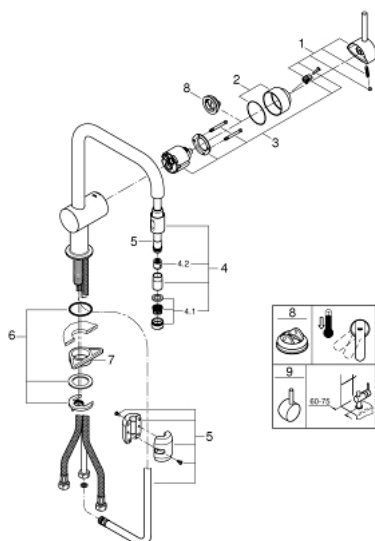

32 067 000 MINTA EINHAND-SPÜLTISCHBATTERIE, 1/2"

ERSATZTEILE, Mai 2020 – jetzt

- 1: Hebel (Bestell-Nr. 46015000)
- 2: Kappe (Bestell-Nr. 46025000)
- 3: Kartusche (Bestell-Nr. 46048000)
- 4: Spülbrause (Bestell-Nr. 46925000)
- 4.1: Mousseur (Bestell-Nr. 13952000)
- 4.2: Rückflussverhinderer (Bestell-Nr. 08565000)
- 5: Brauseschlauch (Bestell-Nr. 48293000)
- 6: Gegenverschraubung (Bestell-Nr. 46345000)
- 7: Stabilisierungsplatte (Bestell-Nr. 05334000)
- 8: Temperaturbegrenzer (Bestell-Nr. 46375000)*
- 9: Hebel (Bestell-Nr. 40684000)*