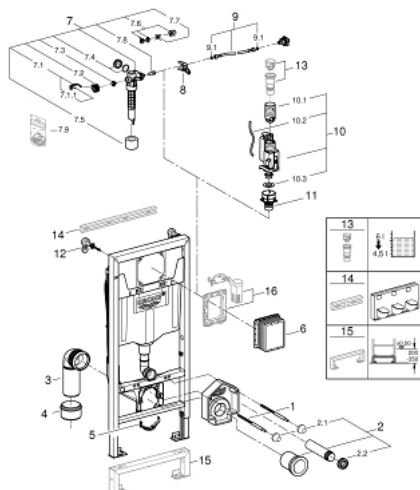

## 39 112 001 RAPID SL RAPID SL ИНСТАЛЛЯЦИЯ ДЛЯ УНИТАЗА-БИДЕ (SENSIA IGS, SENSIA ARENA)

### ЗАПАСНЫЕ ЧАСТИ , сентября 2015 – now

- 1: Резьбовые болты (Spare part-nr. 4276400M)
  - 2: Впускной и смывной гарнитуры для унитаза (Spare part-nr. 37311K00)
  - 2.1: Крепёж (Spare part-nr. 43511SH0)
  - 2.2: Соединение (Spare part-nr. 37119000)
  - 3: PP-смывная дуга DN 90 (Spare part-nr. 42327000)
  - 4: 4" адаптер патрубка (Spare part-nr. 42242000)
  - 5: Фиксаторы (Spare part-nr. 42243000)
  - 6: Ревизионная камера (Spare part-nr. 66791000)
  - 7: Наполнительный клапан (Spare part-nr. 37095000)
  - 7.1: Рычаг (Spare part-nr. 43734000)
  - 7.1.1: Уплотнение (Spare part-nr. 4377000M)
  - 7.2: Вентильная головка (Spare part-nr. 43536000)
  - 7.3: Мембрана (Spare part-nr. 4375800M)
  - 7.4: Колпак винта (Spare part-nr. 43735000)
  - 7.5: Вентильный поплавок 5 шт. (Spare part-nr. 4379100M)
  - 7.6: Комплект уплотнений (Spare part-nr. 43722000)\*
  - 8: Держатель для смесителей GROHE встроенного монтажа (Spare part-nr. 42246000)
  - 9: Шланг подключения (Spare part-nr. 42233000)
  - 9.1: O-кольцо (Spare part-nr. 0319100M)
  - 10: AV1 Смывной вентиль с удлиннителем (Spare part-nr. 42320000)
  - 10.1: Удлиннитель перелива (Spare part-nr. 42313000)
  - 10.2: пневматический шланг (Spare part-nr. 42319000)
  - 10.3: Уплотнение (Spare part-nr. 42310000)
  - 11: Седло клапана для GD 2 (Spare part-nr. 42315000)
  - 12: Настенный уголок (Spare part-nr. 3855800M)
  - 13: Переходник 4,5 л для GD 2 (Spare part-nr. 42333000)\*
  - 14: Элемент-рельс (Spare part-nr. 37310000)\*
  - 15: Удлинение (Spare part-nr. 38629000)\*
  - 16: Деталь переоснащения (Spare part-nr. 38796000)\*
- \* Optional accessories