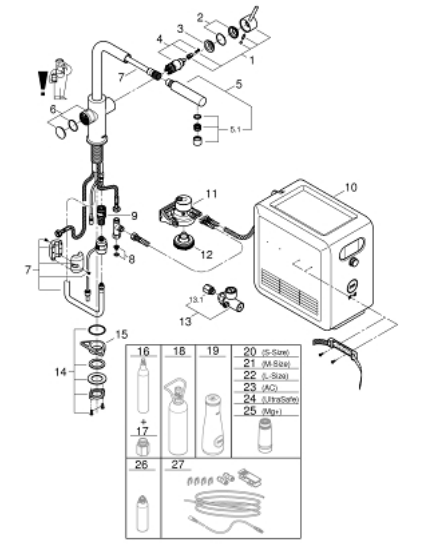

## 31 326 002 GROHE BLUE PROFESSIONAL L-AUSLAUF SET MIT HERAUSZIEHBAREM MOUSSEUR AUSLAUF

### ERSATZTEILE, Mai 2018 – jetzt

- 1: Hebel (Bestell-Nr. 46957000)
- 2: Kappe (Bestell-Nr. 46581000)
- 3: Befestigungsring (Bestell-Nr. 07419000)
- 4: Kartusche (Bestell-Nr. 46580000)
- 5: Spülbrause (Bestell-Nr. 46999000)
- 5.1: Mousseur (Bestell-Nr. 48194000)
- 6: Bedieneinheit (Bestell-Nr. 46958000)
- 7: Schlauch für Auslaufbrausen (Bestell-Nr. 48378000)
- 8: Sieb (Bestell-Nr. 47576000)
- 9: Schnappkupplung (Bestell-Nr. 46315000)
- 10: Kühler und Karbonisierer (Bestell-Nr. 40554002)
- 11: Filterkopf (Bestell-Nr. 64508001)
- 12: Adapter für Reinigungskartusche (Bestell-Nr. 40694000)
- 13: Druckanzeiger (Bestell-Nr. 46717000)
- 13.1: Adapter auf 425g CO2 Flasche für Grohe Blue Professional (Bestell-Nr. 40962000)
- 14: Schaftbefestigung (Bestell-Nr. 48384000)
- 15: Stabilisierungsplatte (Bestell-Nr. 05334000)
- 16: Starterset 425 g CO<sub>2</sub> Flaschen (4 Stück) (Bestell-Nr. 40422000)\*
- 17: Adapter auf 425g CO2 Flasche für Grohe Blue Professional (Bestell-Nr. 40962000)\*
- 18: Starterset 2 kg CO<sub>2</sub> Flasche (Bestell-Nr. 40423000)\*
- 19: Glaskaraffe (Bestell-Nr. 40405000)\*
- 20: Filter S-Size (Bestell-Nr. 40404001)\*
- 21: Filter M-Size (Bestell-Nr. 40430001)\*
- 22: Filter L-Size (Bestell-Nr. 40412001)\*
- 23: Aktivkohlefilter (Bestell-Nr. 40547001)\*
- 24: UltraSafe Filter (Bestell-Nr. 40575001)\*
- 25: Magnesium+ Filter (Bestell-Nr. 40691001)\*
- 26: Reinigungskartusche (Bestell-Nr. 40434001)\*
- 27: Verlängerungsset (Bestell-Nr. 40843000)\*