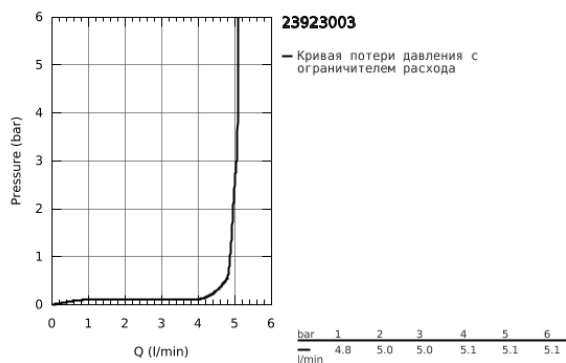

23 923 003 EUROSMART СМЕСИТЕЛЬ ОДНОРЫЧАЖНЫЙ ДЛЯ РАКОВИНЫ, DN 15 M-SIZE

ОПИСАНИЕ ПРОДУКТА

- монтаж на одно отверстие
- металлический рычаг
- GROHE SilkMove керамический картридж 28 мм
- регулировка расхода воды
- с ограничителем температуры
- GROHE StarLight хромированное покрытие поверхности
- GROHE EcoJoy - 5,7 л/мин
- GROHE Zero Изолированный водоток - вода не контактирует с металлами корпуса смесителя
- GROHE FastFixation система быстрого монтажа
- с нажимным донным клапаном 1 1/4"
- гибкая подводка
- профессиональная серия

23 923 003 EUROSMART СМЕСИТЕЛЬ ОДНОРЫЧАЖНЫЙ ДЛЯ РАКОВИНЫ, DN 15 M-SIZE

ЗАПАСНЫЕ ЧАСТИ

- 1: Рычаг (Order-nr. 48548000)
- 2: Колпак (Order-nr. 46116000)
- 3: Картридж (Order-nr. 48518000)
- 4: Аэратор (Order-nr. 48159000)
- 5: Обратное резьбовое соединение (Order-nr. 46645000)
- 6: Сливной нажимной гарнитур (Order-nr. 65807000)
- 7: Монтажный ключ (Order-nr. 19017000)*