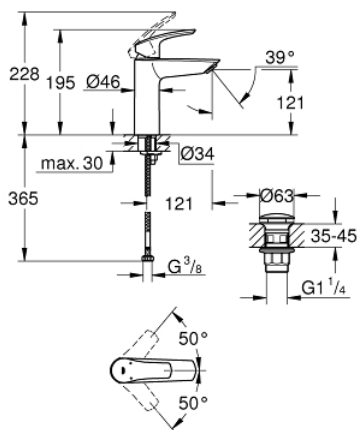

23 923 003 EUROSMART СМЕСИТЕЛЬ ОДНОРЫЧАЖНЫЙ ДЛЯ РАКОВИНЫ, DN 15 M-SIZE

ОПИСАНИЕ ПРОДУКТА

- монтаж на одно отверстие
- металлический рычаг
- GROHE SilkMove керамический картридж 28 мм
- регулировка расхода воды
- с ограничителем температуры
- GROHE StarLight хромированное покрытие поверхности
- GROHE EcoJoy - 5,7 л/мин
- GROHE Zero Изолированный водоток - вода не контактирует с металлами корпуса смесителя
- GROHE FastFixation система быстрого монтажа
- с нажимным донным клапаном 1 1/4"
- гибкая подводка
- профессиональная серия

23 923 003 EUROSMART СМЕСИТЕЛЬ ОДНОРЫЧАЖНЫЙ ДЛЯ РАКОВИНЫ, DN 15 M-SIZE

ЗАПАСНЫЕ ЧАСТИ

- 1: Рычаг (Order-nr. 48548000)
- 2: Колпак (Order-nr. 46116000)
- 3: Картридж (Order-nr. 48518000)
- 4: Аэратор (Order-nr. 48159000)
- 5: Обратное резьбовое соединение (Order-nr. 46645000)
- 6: Сливной нажимной гарнитур (Order-nr. 65807000)
- 7: Монтажный ключ (Order-nr. 19017000)*