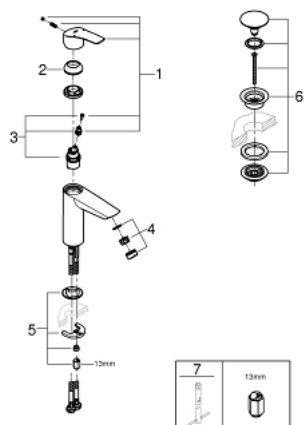

23 923 003 EUROSMART СМЕСИТЕЛЬ ОДНОРЫЧАЖНЫЙ ДЛЯ РАКОВИНЫ, DN 15 M-SIZE

ОПИСАНИЕ ПРОДУКТА

- монтаж на одно отверстие
- металлический рычаг
- GROHE SilkMove керамический картридж 28 мм
- регулировка расхода воды
- с ограничителем температуры
- GROHE StarLight хромированное покрытие поверхности
- GROHE EcoJoy - 5,7 л/мин
- GROHE Zero Изолированный водоток - вода не контактирует с металлами корпуса смесителя
- GROHE FastFixation система быстрого монтажа
- с нажимным донным клапаном 1 1/4"
- гибкая подводка
- профессиональная серия

23 923 003 EUROSMART СМЕСИТЕЛЬ ОДНОРЫЧАЖНЫЙ ДЛЯ РАКОВИНЫ, DN 15 M-SIZE

ЗАПАСНЫЕ ЧАСТИ

- 1: Рычаг (Order-nr. 48548000)
- 2: Колпак (Order-nr. 46116000)
- 3: Картридж (Order-nr. 48518000)
- 4: Аэратор (Order-nr. 48159000)
- 5: Обратное резьбовое соединение (Order-nr. 46645000)
- 6: Сливной нажимной гарнитур (Order-nr. 65807000)
- 7: Монтажный ключ (Order-nr. 19017000)*