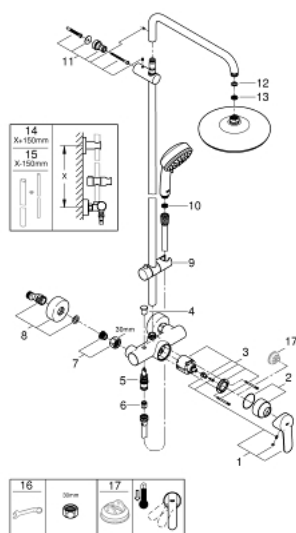

26 224 001 TEMPESTA COSMOPOLITAN SYSTEM 210 ДУШЕВАЯ СИСТЕМА С ОДНОРЫЧАЖНЫМ СМЕСИТЕЛЕМ НАСТЕННОГО МОНТАЖА

ЗАПАСНЫЕ ЧАСТИ , апреля 2018 – now

- 1: Рычаг (Spare part-nr. 46726000)
- 2: Колпак (Spare part-nr. 46025000)
- 3: Картридж (Spare part-nr. 46048000)
- 4: Кнопка переключателя (Spare part-nr. 65648000)
- 5: Переключатель (Spare part-nr. 65655000)
- 6: Обратный клапан (Spare part-nr. 08565000)
- 7: Резьбовое соединение подключения 1/2" (Spare part-nr. 45044000)
- 8: S-образный эксцентрик (Spare part-nr. 12662000)
- 9: Скользящий элемент (Spare part-nr. 12140000)
- 10: Сетка (Spare part-nr. 0700200M)
- 11: Держатель душевой штанги (Spare part-nr. 48423000)
- 12: Уплотнение Ø18,5 x Ø12 x 2 (Spare part-nr. 0138900M)
- 13: Сетка (Spare part-nr. 48007000)
- 14: Душевая штанга для переоснащения (Spare part-nr. 48053000)*
- 15: Душевая штанга для переоснащения (Spare part-nr. 48054000)*
- 16: Ключ (Spare part-nr. 19377000)*
- 17: Ограничитель температуры (Spare part-nr. 46375000)*