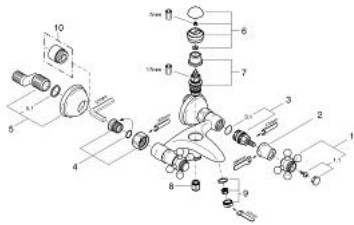

## 25 030 IG0 SINFONIA WANNENBATTERIE, 1/2"

### ERSATZTEILE, Juli 2008 – jetzt

- 1: Kreuzgriff (Bestell-Nr. 45291IG0)
- 1.1: Markierungsplättchen (Bestell-Nr. 45305000)
- 2: Abdeckkappe (Bestell-Nr. 01710000)
- 3: Keramik-Oberteil 1/2" (Bestell-Nr. 45346000)
- 3.1: O-Ring  $\varnothing 18,2 \times \varnothing 1,7$  (Bestell-Nr. 0392400M)
- 4: Anschlussverschraubung, 1/2" (Bestell-Nr. 45044000)
- 5: S-Anschluss (Bestell-Nr. 12024G00)
- 5.1: Dichtung (Bestell-Nr. 0138600M)
- 6: Umstellknopf (Bestell-Nr. 45547IG0)
- 7: Umstellung (Bestell-Nr. 08915000)
- 8: Rückflussverhinderer (Bestell-Nr. 08565000)
- 9: Mousseur (Bestell-Nr. 13927G00)
- 10: Verlängerung 3/4", 20 mm (Bestell-Nr. 0713000M)\*