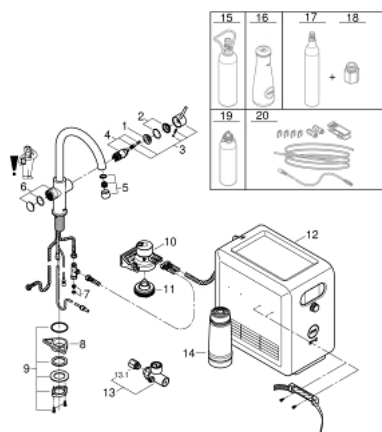

31 607 002 GROHE BLUE PROFESSIONAL КОМПЛЕКТ, С-ОБРАЗНЫЙ ИЗЛИВ И ФИЛЬТР ULTRASAFE

ЗАПАСНЫЕ ЧАСТИ , мая 2018 – now

- 1: Крепежное кольцо (Spare part-nr. 07419000)
 - 2: Колпак (Spare part-nr. 46581000)
 - 3: Рычаг (Spare part-nr. 46957000)
 - 4: Картридж (Spare part-nr. 46580000)
 - 5: Регулятор расхода (Spare part-nr. 48343000)
 - 6: Кнопка включения питьевой воды, хром (Spare part-nr. 46958000)
 - 7: Сетка (Spare part-nr. 47576000)
 - 8: Стабилизирующая плашка (Spare part-nr. 05334000)
 - 9: Schaftbefestigung (Spare part-nr. 48384000)
 - 10: Головка фильтра (Spare part-nr. 64508001)
 - 11: Переходник (Spare part-nr. 40694000)
 - 12: Охладитель (Spare part-nr. 40958002)
 - 13: Индикатор давления (Spare part-nr. 46717000)
 - 13.1: Адаптер (Spare part-nr. 40962000)
 - 14: Фильтр UltraSafe (Spare part-nr. 40575001)
 - 15: Баллон на 2 кг углекислого газа (Spare part-nr. 40423000)*
 - 16: Стеклоянный графин (Spare part-nr. 40405000)*
 - 17: Баллон на 425 гр углекислого газа - Комплект из 4 шт (Spare part-nr. 40422000)*
 - 18: Адаптер (Spare part-nr. 40962000)*
 - 19: Очищающий картридж (Spare part-nr. 40434001)*
 - 20: Удлинение (Spare part-nr. 40843000)*
- * Optional accessories