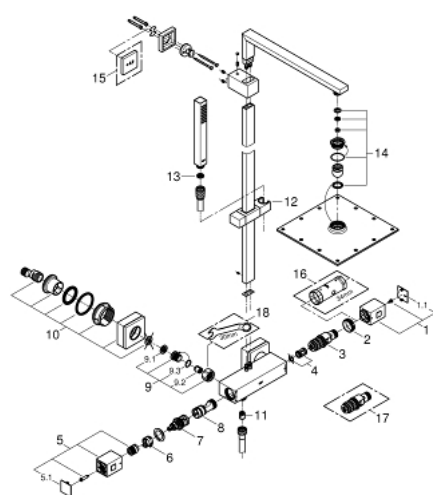

26 087 000 EUPHORIA CUBE SYSTEM 230 ДУШЕВАЯ СИСТЕМА С ТЕРМОСТАТОМ ДЛЯ НАСТЕННОГО МОНТАЖА

ЗАПАСНЫЕ ЧАСТИ , января 2013 – now

- 1: Ручка температуры (Spare part-nr. 47958000)
- 1.1: Заглушка (Spare part-nr. 4795900M)
- 2: Крепежное кольцо (Spare part-nr. 47743000)
- 3: Компактный термостатический картридж 1/2" (Spare part-nr. 47439000)
- 4: Шумоглушитель (Spare part-nr. 47398000)
- 5: Отсекающая ручка (Spare part-nr. 47960000)
- 5.1: Заглушка (Spare part-nr. 4795900M)
- 6: Ограничительное кольцо (Spare part-nr. 47965000)
- 7: Aquadimmer (Spare part-nr. 12433000)
- 8: Водоводная трубка (Spare part-nr. 47751000)
- 9: Обратный клапан (Spare part-nr. 47189000)
- 9.1: Грязеулавливающий фильтр (Spare part-nr. 0726400M)
- 9.2: Обратный клапан (Spare part-nr. 08565000)
- 9.3: O-кольцо Ø17 x Ø2 (Spare part-nr. 0305500M)
- 10: S-образный эксцентрик (Spare part-nr. 47824000)
- 11: Обратный клапан (Spare part-nr. 08565000)
- 12: Скользящий элемент (Spare part-nr. 48180000)
- 13: Сетка (Spare part-nr. 0700200M)
- 14: Комплект запчастей (Spare part-nr. 45933000)
- 15: Шайба выравнивания (Spare part-nr. 27933000)*
- 16: Ключ (Spare part-nr. 19332000)*
- 17: GROHE TurboStat картридж 1/2" (Spare part-nr. 47175000)*
- 18: Ключ (Spare part-nr. 19377000)*