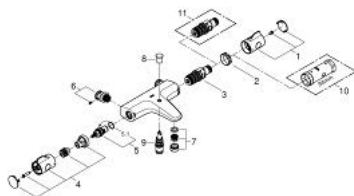

34 576 000 GROHTHERM 800 ТЕРМОСТАТ ДЛЯ ВАННЫ, DN 15

ЗАПАСНЫЕ ЧАСТИ , марта 2014 – now

- 1: Ручка температуры (Spare part-nr. 47981000)
- 2: Крепежное кольцо (Spare part-nr. 47743000)
- 3: Компактный термостатический картридж 1/2" (Spare part-nr. 47439000)
- 4: Отсекающая ручка (Spare part-nr. 47980000)
- 5: Керамический вентиль 1/2" (Spare part-nr. 45346000)
- 5.1: O-кольцо Ø18,2 x Ø1,7 (Spare part-nr. 0392400M)
- 6: s-union (Spare part-nr. 47888000)
- 7: Регулятор струи (Spare part-nr. 48256000)
- 8: Кнопка переключателя (Spare part-nr. 65648000)
- 9: Переключатель (Spare part-nr. 65655000)
- 10: Ключ (Spare part-nr. 19332000)*
- 11: GROHE TurboStat картридж 1/2" (Spare part-nr. 47175000)*