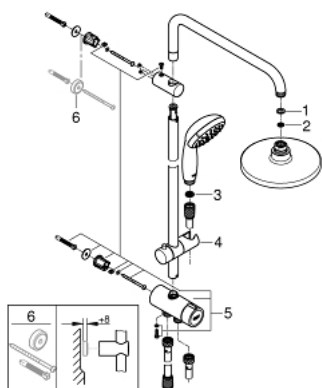

## 26 381 000 TEMPESTA SYSTEM 180 ДУШЕВАЯ СИСТЕМА FLEX НАРУЖНОГО МОНТАЖА С ПЕРЕКЛЮЧАТЕЛЕМ

### ЗАПАСНЫЕ ЧАСТИ , декабря 2015 – now

- 1: Уплотнение Ø18,5 x Ø12 x 2 (Spare part-nr. 0138900M)
  - 2: Сетка (Spare part-nr. 48007000)
  - 3: Сетка (Spare part-nr. 0700200M)
  - 4: Скользящий элемент (Spare part-nr. 12140000)
  - 5: Переключатель (Spare part-nr. 48338000)
  - 6: Шайба выравнивания (Spare part-nr. 26496000)\*
- \* Optional accessories