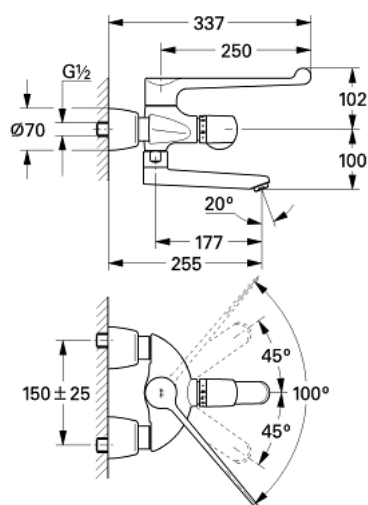

- с локтевым управлением
- настенный монтаж
- металлический рычаг 250 мм
- зона поворота излива 100°
- металлический ограничитель поворота излива
- керамические вентили 1/2"
- термозлемент
- рукоятка выбора температуры с предварительно устанавливаемым стопором безопасности между 35°C и 45°C
- устройство для улучшения термической дезинфекции
- поворотный литой излив
- ламинарный регулятор струи 9 л/мин.
- ограничитель поворота излива, возможность фиксации
- встроенные обратные клапаны
- грязеулавливающие фильтры
- излив 255 мм
- скрытые S-образные эксцентрики
- с возможностью затвора воды
- GROHE StarLight хромированная поверхность