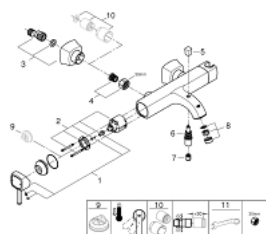

## 23 317 IG0 GRANDERA СМЕСИТЕЛЬ ОДНОРЫЧАЖНЫЙ ДЛЯ ВАННЫ, DN 15

### ЗАПАСНЫЕ ЧАСТИ , октября 2018 – now

- 1: Рычаг (Spare part-nr. 46833IG0)
- 2: Картридж (Spare part-nr. 46048000)
- 3: Эксцентрик (Spare part-nr. 46861000)
- 4: Резьбовое соединение подключения 1/2" (Spare part-nr. 45044000)
- 5: Кнопка переключателя (Spare part-nr. 48217G00)
- 6: Переключатель (Spare part-nr. 65655000)
- 7: Обратный клапан (Spare part-nr. 08565000)
- 8: Аэратор (Spare part-nr. 13952G00)
- 9: Ограничитель температуры (Spare part-nr. 46375000)\*
- 10: Набор удлинителей, 30 мм (Spare part-nr. 46238000)\*
- 11: Ключ (Spare part-nr. 19377000)\*