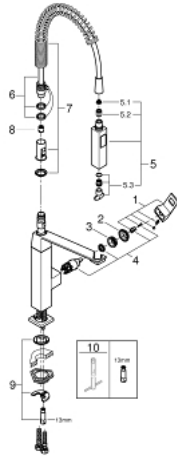

31 395 DC0 EUROCUBE EINHAND-SPÜLTISCHBATTERIE, 1/2"

ERSATZTEILE, Januar 2016 – jetzt

- 1: Hebel (Bestell-Nr. 46788DC0)
- 2: Kappe (Bestell-Nr. 46581DC0)
- 3: Befestigungsring (Bestell-Nr. 07419000)
- 4: Kartusche (Bestell-Nr. 46580000)
- 5: Spülbrause (Bestell-Nr. 46924DC0)
- 5.1: Sieb (Bestell-Nr. 0676800M)
- 5.2: Rückflussverhinderer (Bestell-Nr. 08565000)
- 5.3: Mousseur-Set (Bestell-Nr. 13937000)
- 6: Brauseschlauch (Bestell-Nr. 46871DC0)
- 7: Feder (Bestell-Nr. 46873SD0)
- 8: Rückflussverhinderer (Bestell-Nr. 08567000)
- 9: Gegenverschraubung (Bestell-Nr. 46671000)
- 10: Montageschlüssel (Bestell-Nr. 19017000)*