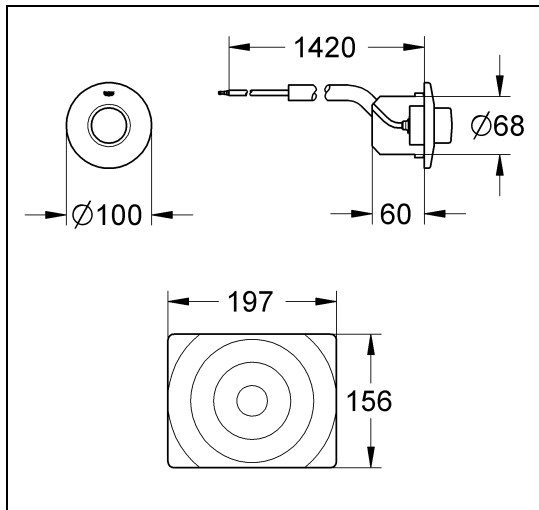

37 059

37 060

Design & Quality Engineering GROHE Germany

94.764.131/ÄM 210374/09.12

**GROHE**  
ENJOY WATER®

**D**

Grohe Deutschland  
Vertriebs GmbH  
Zur Porta 9  
32457 Porta Westfalica  
Tel.: +49 571 3989-333  
Fax: +49 571 3989-999