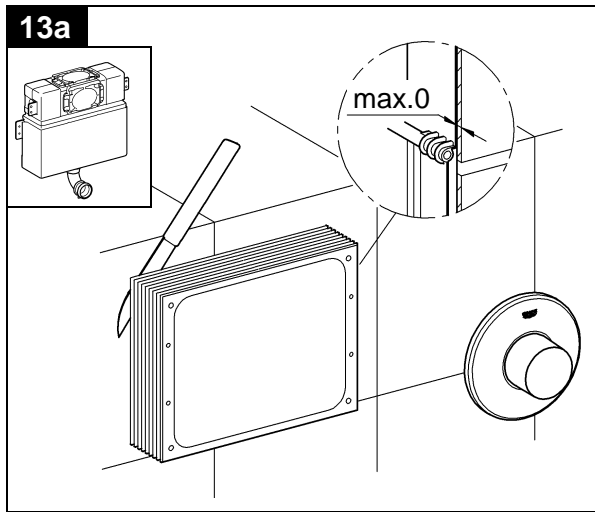

37 059

37 060

Design & Quality Engineering GROHE Germany

94.764.131/ÄM 210374/09.12

**GROHE**  
ENJOY WATER®

**D**

Grohe Deutschland  
Vertriebs GmbH  
Zur Porta 9  
32457 Porta Westfalica  
Tel.: +49 571 3989-333  
Fax: +49 571 3989-999