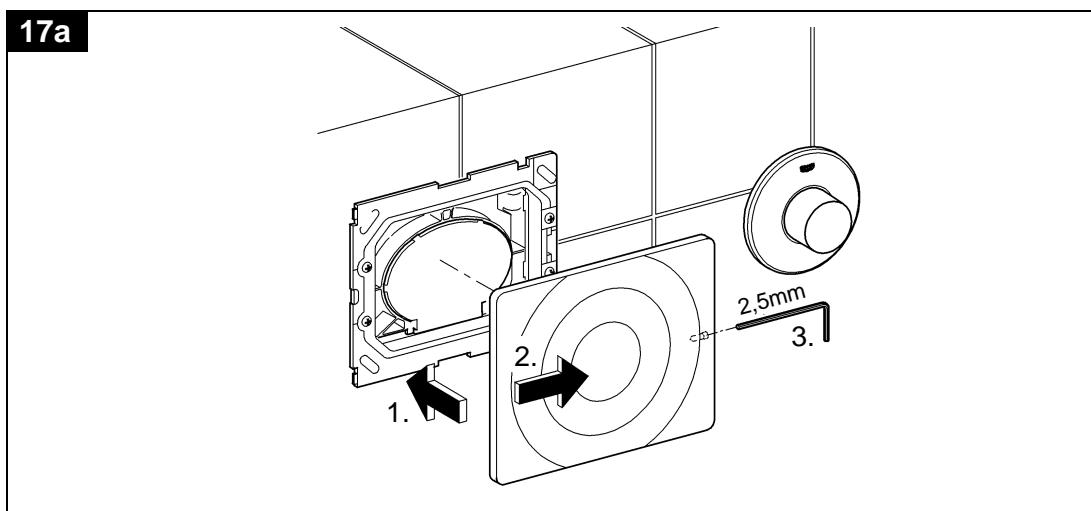

37 059

37 060

Design & Quality Engineering GROHE Germany

94.764.131/ÄM 210374/09.12

**GROHE**  
ENJOY WATER®

**D**

Grohe Deutschland  
Vertriebs GmbH  
Zur Porta 9  
32457 Porta Westfalica  
Tel.: +49 571 3989-333  
Fax: +49 571 3989-999