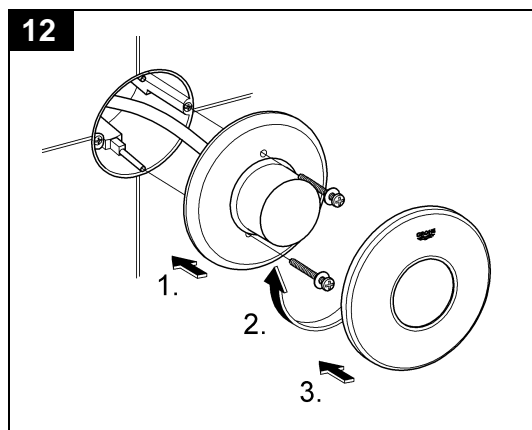

37 059

37 060

Design & Quality Engineering GROHE Germany

94.764.131/ÄM 210374/09.12

**GROHE**  
ENJOY WATER®

**D**

Grohe Deutschland  
Vertriebs GmbH  
Zur Porta 9  
32457 Porta Westfalica  
Tel.: +49 571 3989-333  
Fax: +49 571 3989-999