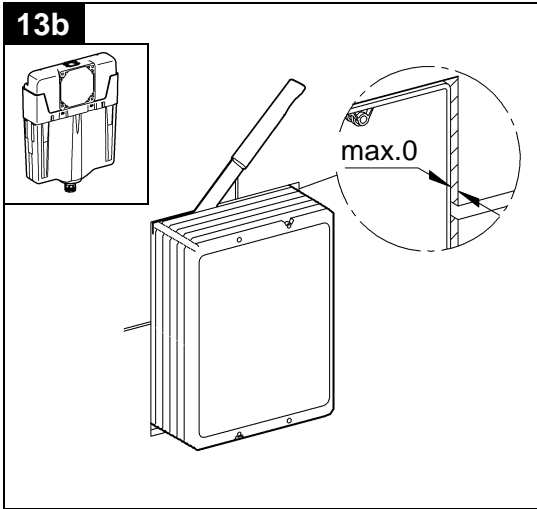

37 059

37 060

Design & Quality Engineering GROHE Germany

94.764.131/ÄM 210374/09.12

**GROHE**  
ENJOY WATER®

**D**

Grohe Deutschland  
Vertriebs GmbH  
Zur Porta 9  
32457 Porta Westfalica  
Tel.: +49 571 3989-333  
Fax: +49 571 3989-999