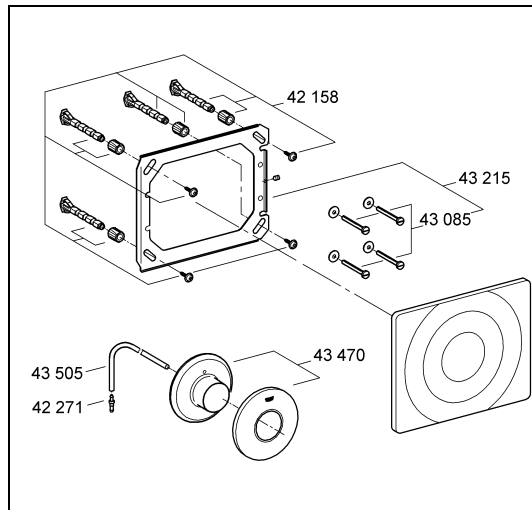

37 059

37 060

Design & Quality Engineering GROHE Germany

94.764.131/ÄM 210374/09.12

**GROHE**  
ENJOY WATER®

**D**

Grohe Deutschland  
Vertriebs GmbH  
Zur Porta 9  
32457 Porta Westfalica  
Tel.: +49 571 3989-333  
Fax: +49 571 3989-999