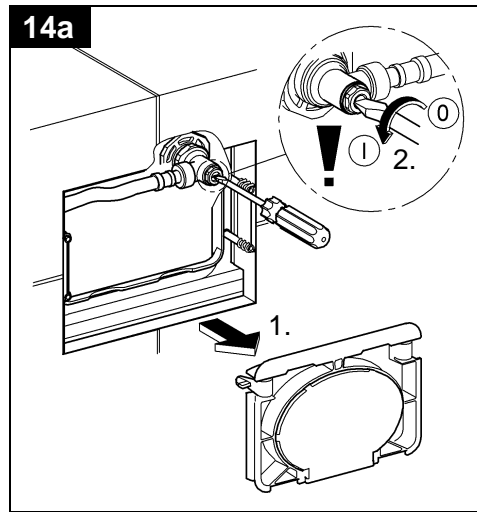

37 059

37 060

Design & Quality Engineering GROHE Germany

94.764.131/ÄM 210374/09.12

**GROHE**  
ENJOY WATER®

**D**

Grohe Deutschland  
Vertriebs GmbH  
Zur Porta 9  
32457 Porta Westfalica  
Tel.: +49 571 3989-333  
Fax: +49 571 3989-999