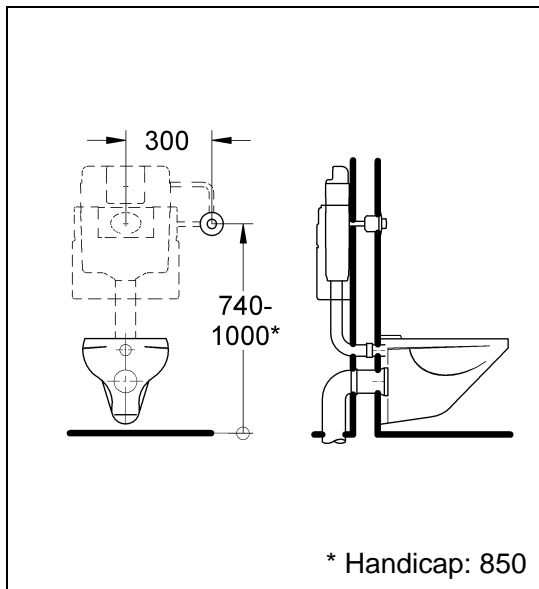

37 059

37 060

Design & Quality Engineering GROHE Germany

94.764.131/ÄM 210374/09.12

**GROHE**  
ENJOY WATER®

**D**

Grohe Deutschland  
Vertriebs GmbH  
Zur Porta 9  
32457 Porta Westfalica  
Tel.: +49 571 3989-333  
Fax: +49 571 3989-999