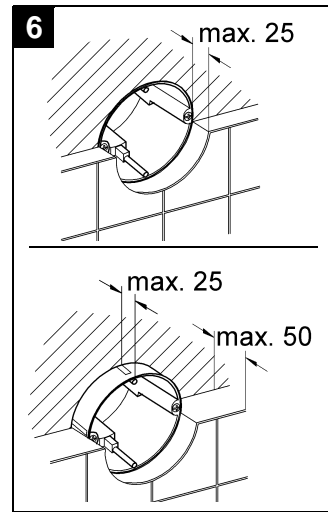

37 059

37 060

Design & Quality Engineering GROHE Germany

94.764.131/ÄM 210374/09.12

**GROHE**  
ENJOY WATER®

**D**

Grohe Deutschland  
Vertriebs GmbH  
Zur Porta 9  
32457 Porta Westfalica  
Tel.: +49 571 3989-333  
Fax: +49 571 3989-999