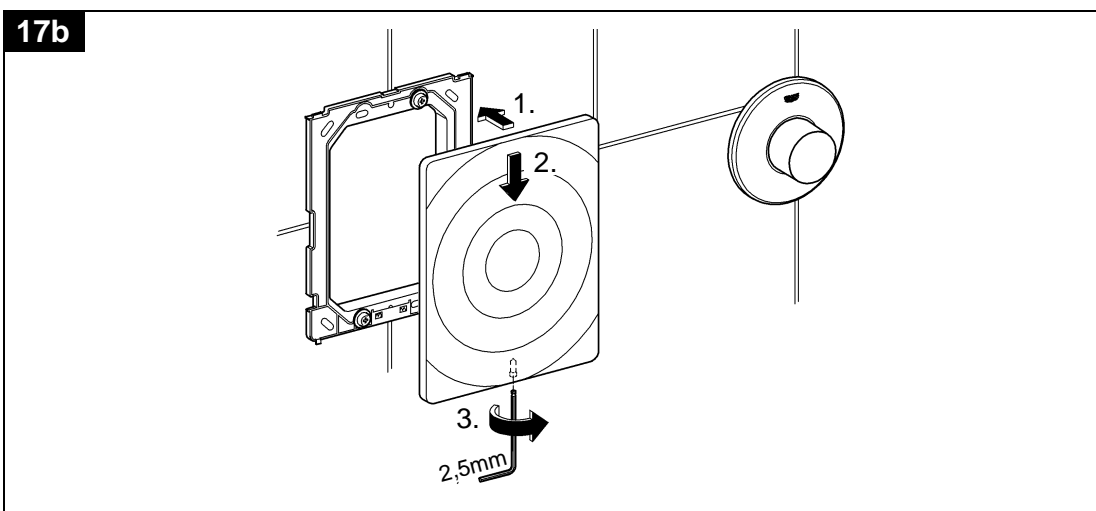

37 059

37 060

Design & Quality Engineering GROHE Germany

94.764.131/ÄM 210374/09.12

**GROHE**  
ENJOY WATER®

**D**

Grohe Deutschland  
Vertriebs GmbH  
Zur Porta 9  
32457 Porta Westfalica  
Tel.: +49 571 3989-333  
Fax: +49 571 3989-999