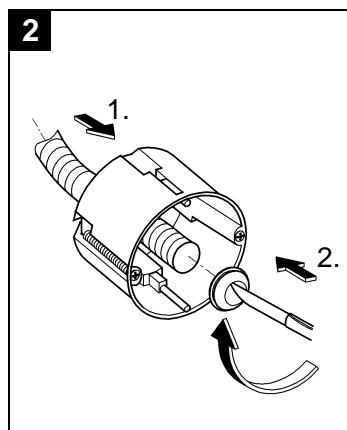

37 059

37 060

Design & Quality Engineering GROHE Germany

94.764.131/ÄM 210374/09.12

**GROHE**  
ENJOY WATER®

**D**

Grohe Deutschland  
Vertriebs GmbH  
Zur Porta 9  
32457 Porta Westfalica  
Tel.: +49 571 3989-333  
Fax: +49 571 3989-999