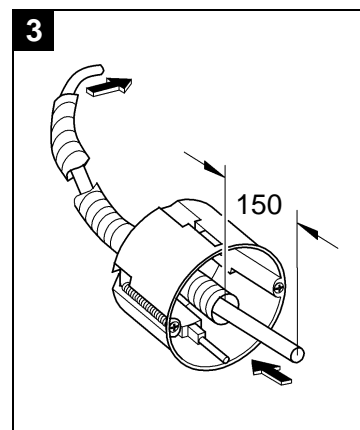

37 059

37 060

Design & Quality Engineering GROHE Germany

94.764.131/ÄM 210374/09.12

**GROHE**  
ENJOY WATER®

**D**

Grohe Deutschland  
Vertriebs GmbH  
Zur Porta 9  
32457 Porta Westfalica  
Tel.: +49 571 3989-333  
Fax: +49 571 3989-999