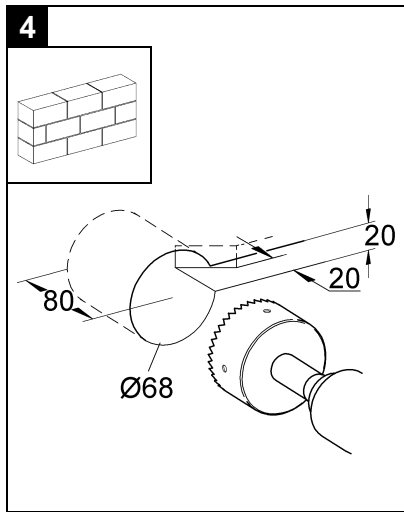

37 059

37 060

Design & Quality Engineering GROHE Germany

94.764.131/ÄM 210374/09.12

**GROHE**  
ENJOY WATER®

**D**

Grohe Deutschland  
Vertriebs GmbH  
Zur Porta 9  
32457 Porta Westfalica  
Tel.: +49 571 3989-333  
Fax: +49 571 3989-999