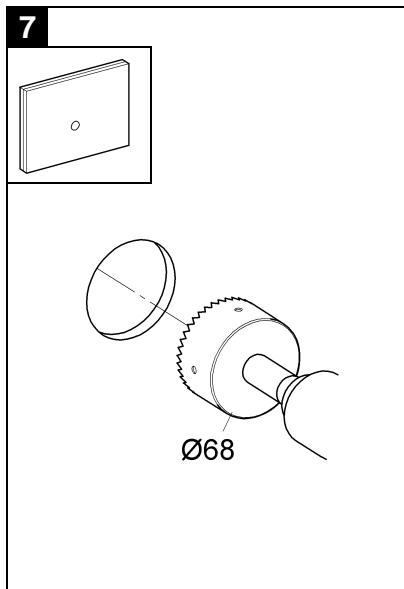

37 059

37 060

Design & Quality Engineering GROHE Germany

94.764.131/ÄM 210374/09.12

**GROHE**  
ENJOY WATER®

**D**

Grohe Deutschland  
Vertriebs GmbH  
Zur Porta 9  
32457 Porta Westfalica  
Tel.: +49 571 3989-333  
Fax: +49 571 3989-999