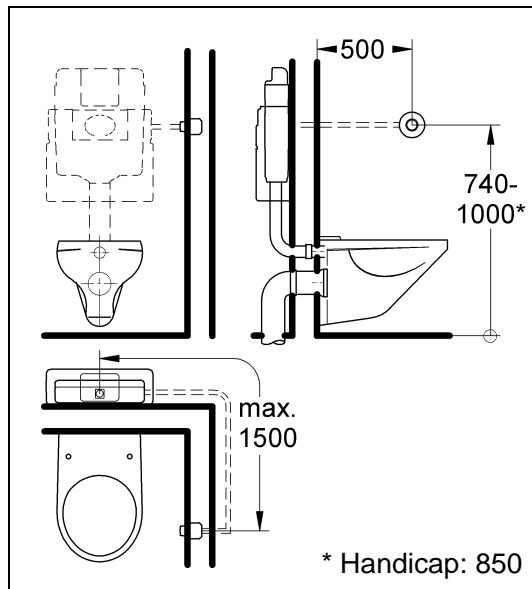

37 059

37 060

Design & Quality Engineering GROHE Germany

94.764.131/ÄM 210374/09.12

**GROHE**  
ENJOY WATER®

**D**

Grohe Deutschland  
Vertriebs GmbH  
Zur Porta 9  
32457 Porta Westfalica  
Tel.: +49 571 3989-333  
Fax: +49 571 3989-999