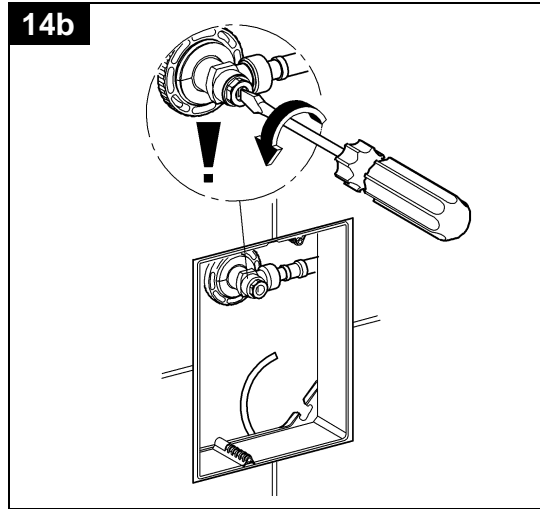

37 059

37 060

Design & Quality Engineering GROHE Germany

94.764.131/ÄM 210374/09.12

**GROHE**  
ENJOY WATER®

**D**

Grohe Deutschland  
Vertriebs GmbH  
Zur Porta 9  
32457 Porta Westfalica  
Tel.: +49 571 3989-333  
Fax: +49 571 3989-999