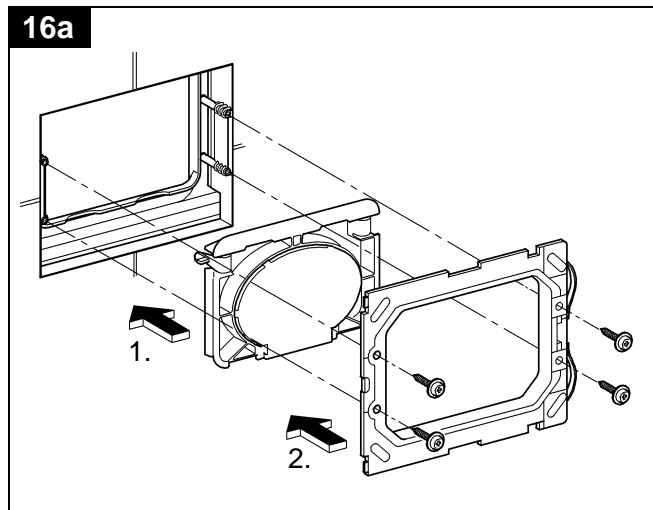

37 059

37 060

Design & Quality Engineering GROHE Germany

94.764.131/ÄM 210374/09.12

**GROHE**  
ENJOY WATER®

**D**

Grohe Deutschland  
Vertriebs GmbH  
Zur Porta 9  
32457 Porta Westfalica  
Tel.: +49 571 3989-333  
Fax: +49 571 3989-999