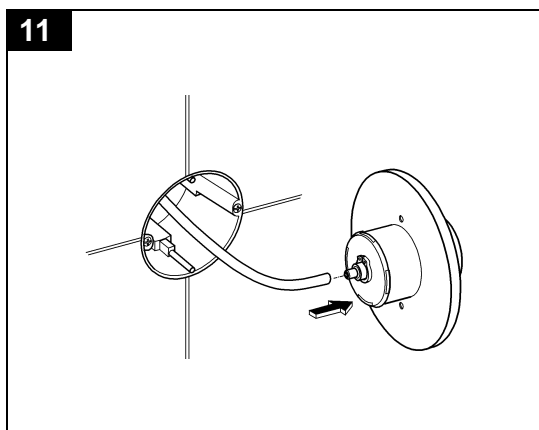

37 059

37 060

Design & Quality Engineering GROHE Germany

94.764.131/ÄM 210374/09.12

**GROHE**  
ENJOY WATER®

**D**

Grohe Deutschland  
Vertriebs GmbH  
Zur Porta 9  
32457 Porta Westfalica  
Tel.: +49 571 3989-333  
Fax: +49 571 3989-999