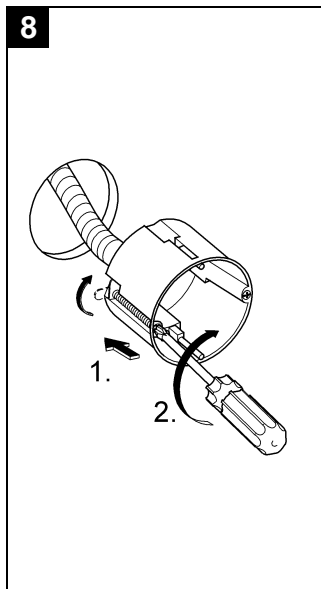

37 059

37 060

Design & Quality Engineering GROHE Germany

94.764.131/ÄM 210374/09.12

**GROHE**  
ENJOY WATER®

**D**

Grohe Deutschland  
Vertriebs GmbH  
Zur Porta 9  
32457 Porta Westfalica  
Tel.: +49 571 3989-333  
Fax: +49 571 3989-999