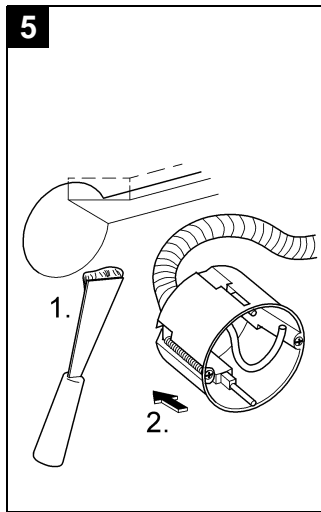

37 059

37 060

Design & Quality Engineering GROHE Germany

94.764.131/ÄM 210374/09.12

**GROHE**  
ENJOY WATER®

**D**

Grohe Deutschland  
Vertriebs GmbH  
Zur Porta 9  
32457 Porta Westfalica  
Tel.: +49 571 3989-333  
Fax: +49 571 3989-999