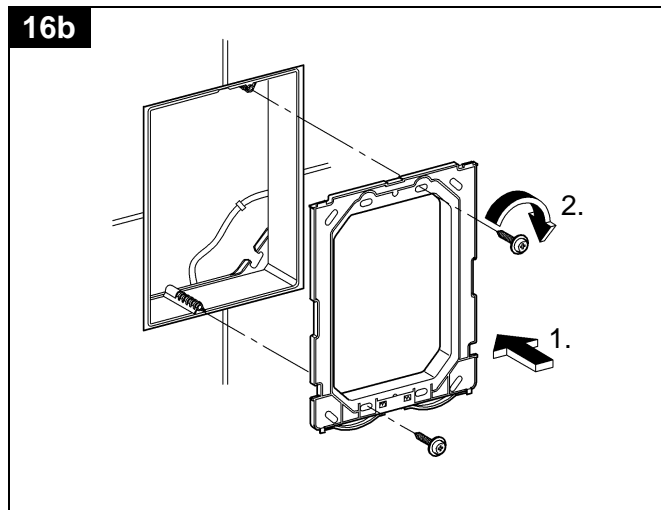

37 059

37 060

Design & Quality Engineering GROHE Germany

94.764.131/ÄM 210374/09.12

**GROHE**  
ENJOY WATER®

**D**

Grohe Deutschland  
Vertriebs GmbH  
Zur Porta 9  
32457 Porta Westfalica  
Tel.: +49 571 3989-333  
Fax: +49 571 3989-999