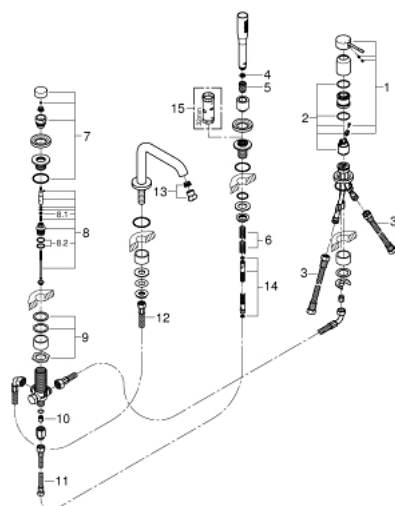

19 578 DC1 ESSENCE СМЕСИТЕЛЬ ОДНОРЫЧАЖНЫЙ ДЛЯ ВАННЫ НА 4 ОТВЕРСТИЯ

ЗАПАСНЫЕ ЧАСТИ , января 2016 – now

- 1: Рычаг (Spare part-nr. 46916DC0)
- 2: Картридж (Spare part-nr. 46374000)
- 3: Шланг подключения (Spare part-nr. 07227000)
- 4: Сетка (Spare part-nr. 0700200M)
- 5: Конусная гайка (Spare part-nr. 08864DC0)
- 6: Возвратная пружина (Spare part-nr. 00869000)
- 7: Кнопка переключателя (Spare part-nr. 46721DC0)
- 8: Переключатель (Spare part-nr. 45443000)
- 8.1: O-кольцо Ø6 x Ø2 (Spare part-nr. 0128300M)
- 8.2: O-кольцо (Spare part-nr. 0120500M)
- 9: Стержневое резьбовое соединение (Spare part-nr. 45444000)
- 10: Обратный клапан (Spare part-nr. 08565000)
- 11: Шланг подключения (Spare part-nr. 07300000)
- 12: Шланг подключения (Spare part-nr. 48018000)
- 13: Аэратор (Spare part-nr. 13926000)
- 14: Душевой шланг металлический, (Spare part-nr. 28146000)
- 15: Ключ (Spare part-nr. 19332000)*