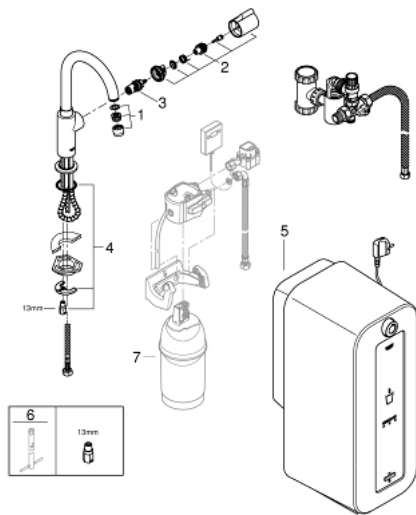

30 080 000 GROHE RED MONO STANDVENTIL UND KOMBI-BOILER (8 LITER)

ERSATZTEILE, Februar 2017 – jetzt

- 1: Mousseur (Bestell-Nr. 13999000)
 - 2: Griff (Bestell-Nr. 46679000)
 - 3: Oberteil (Bestell-Nr. 46678000)
 - 4: Gegenverschraubung (Bestell-Nr. 46249000)
 - 5: Kombi-Boiler (EU) (Bestell-Nr. 40431000)
 - 6: Montageschlüssel (Bestell-Nr. 19017000)*
 - 7: Filter mit Filterkopf (Bestell-Nr. 40438000)*
- *Sonderzubehör