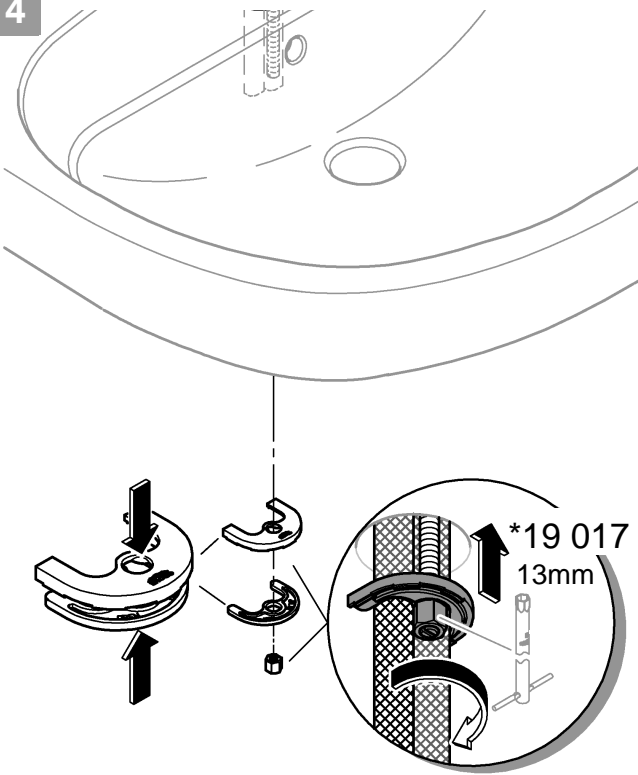

23 123 Start

23 547 Wave Cosmopolitan

23 548 Feel

§
DIN 1988
DIN EN 806
DIN 1717

1

2

3

4

5

6

23 123

X=46 897
Y=46 492
Z=46 671

23 547

X=46 748
Y=46 492
Z=46 671

23 548

X=46 755
Y=46 436
Z=46 249