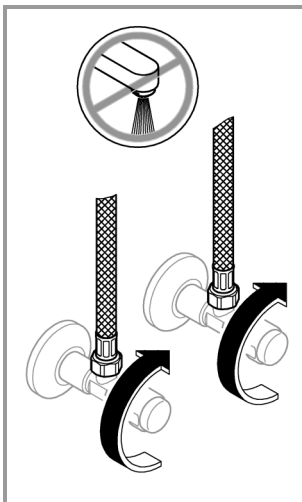

23 123 Start

23 547 Wave Cosmopolitan

23 548 Feel

§
DIN 1988
DIN EN 806
DIN 1717

1

2

3

4

5

6

23 123

X=46 897
Y=46 492
Z=46 671

23 547

X=46 748
Y=46 492
Z=46 671

23 548

X=46 755
Y=46 436
Z=46 249