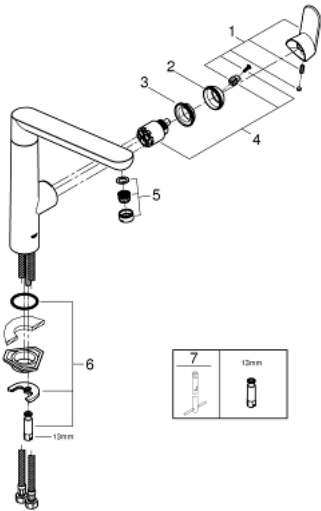

32 175 000 K7 KØKKENARMATUR

RESERVEDELE , august 2016 – now

- 1: Greb (Bestillingsnummer 46729000)
- 2: Kappe (Bestillingsnummer 46116000)
- 3: Skrue kobling (Bestillingsnummer 46460000)
- 4: Patron (Bestillingsnummer 46374000)
- 5: Perlator (Bestillingsnummer 46718000)
- 6: Monteringsset til Zedra / Minta (Bestillingsnummer 46671000)
- 7: Topnøgle (Bestillingsnummer 19332000)*
- 8: Montagenøgle til håndvask-, bidet - og batterier (Bestillingsnummer 19017000)*