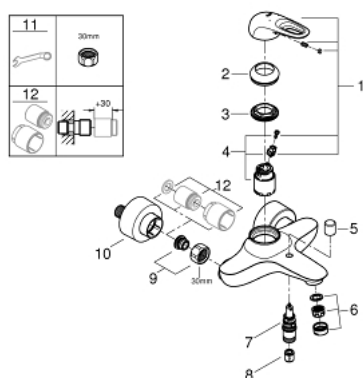

33 591 003 EUROSTYLE СМЕСИТЕЛЬ ОДНОРЫЧАЖНЫЙ ДЛЯ ВАННЫ, DN 15

ЗАПАСНЫЕ ЧАСТИ , января 2015 – now

- 1: Рычаг (Spare part-nr. 46940000)
 - 2: Колпак (Spare part-nr. 46436000)
 - 3: Винтовая стяжка (Spare part-nr. 46460000)
 - 4: Картридж (Spare part-nr. 46374000)
 - 5: Кнопка переключателя (Spare part-nr. 64309000)
 - 6: Аэратор (Spare part-nr. 13952000)
 - 7: Переключатель (Spare part-nr. 65655000)
 - 8: Обратный клапан (Spare part-nr. 48276000)
 - 9: Резьбовое соединение
подключения 1/2" (Spare part-nr. 45044000)
 - 10: S-образный эксцентрик (Spare part-nr. 12693000)
 - 11: Ключ (Spare part-nr. 19377000)*
 - 12: Набор удлинителей, 30 мм (Spare part-nr. 46238000)*
- * Optional accessories