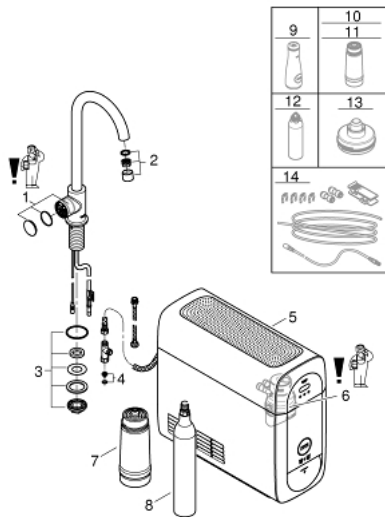

31 498 AL1 GROHE BLUE HOME MONO STARTER KIT

ERSATZTEILE, März 2018 – jetzt

- 1: Bedieneinheit (Bestell-Nr. 46958AL0)
- 2: Mousseur (Bestell-Nr. 46895AL0)
- 3: Verschraubung (Bestell-Nr. 48201000)
- 4: Sieb (Bestell-Nr. 47576000)
- 5: Kühler (Bestell-Nr. 40711001)
- 6: Filterkopf (Bestell-Nr. 48344000)
- 7: Filter S-Size (Bestell-Nr. 40404001)
- 8: Starterset 425 g CO₂ Flaschen (4 Stück) (Bestell-Nr. 40422000)
- 9: Glaskaraffe (Bestell-Nr. 40405000)*
- 10: Aktivkohlefilter (Bestell-Nr. 40547001)*
- 11: Magnesium+ Filter (Bestell-Nr. 40691001)*
- 12: Reinigungskartusche (Bestell-Nr. 40434001)*
- 13: Adapter für Reinigungskartusche (Bestell-Nr. 40694000)*
- 14: Verlängerungsset (Bestell-Nr. 40843000)*