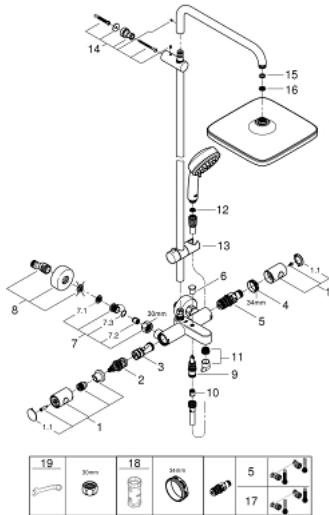

### ЗАПАСНЫЕ ЧАСТИ , февраля 2019 – now

- 1: Costa-рукоятка металлическая 1/2" (Spare part-nr. 47984000)
- 1.1: Заглушка (Spare part-nr. 6458500M)
- 2: Aquadimmer (Spare part-nr. 47364000)
- 3: Водоводная трубка (Spare part-nr. 47887000)
- 4: Крепежное кольцо (Spare part-nr. 47743000)
- 5: Компактный термостатический картридж 1/2" (Spare part-nr. 47439000)
- 6: Кнопка переключателя (Spare part-nr. 65648000)
- 7: Обратный клапан (Spare part-nr. 47189000)
- 7.1: Грязеулавливающий фильтр (Spare part-nr. 0726400M)
- 7.2: Обратный клапан (Spare part-nr. 08565000)
- 7.3: O-кольцо Ø17 x Ø2 (Spare part-nr. 0305500M)
- 8: S-образный эксцентрик (Spare part-nr. 12662000)
- 9: Переключатель (Spare part-nr. 65655000)
- 10: Обратный клапан (Spare part-nr. 08565000)
- 11: Аэратор (Spare part-nr. 13926000)
- 12: Сетка (Spare part-nr. 0700200M)
- 13: Скользящий элемент (Spare part-nr. 12140000)
- 14: Держатель душевой штанги (Spare part-nr. 48423000)
- 15: Уплотнение Ø18,5 x Ø12 x 2 (Spare part-nr. 0138900M)
- 16: Сетка (Spare part-nr. 48007000)
- 17: GROHE TurboStat картридж 1/2" (Spare part-nr. 47175000)\*
- 18: Ключ (Spare part-nr. 19332000)\*
- 19: Ключ (Spare part-nr. 19377000)\*