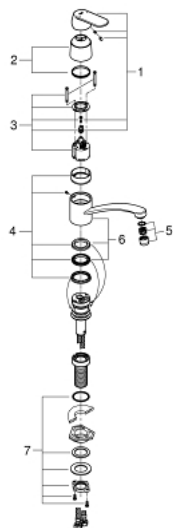

31 170 000 **EUROSMART COSMOPOLITAN EINHAND-SPÜLTISCHBATTERIE, 1/2"**

ERSATZTEILE, Dezember 2017 – jetzt

- 1: Hebel (Bestell-Nr. 46685000)
- 2: Kappe (Bestell-Nr. 46601000)
- 3: Kartusche (Bestell-Nr. 46048000)
- 4: Dichtungsset (Bestell-Nr. 46429SA0)
- 5: Mousseur (Bestell-Nr. 13928000)
- 6: Auslauf (Bestell-Nr. 13311000)
- 7: Schaftbefestigung (Bestell-Nr. 48384000)