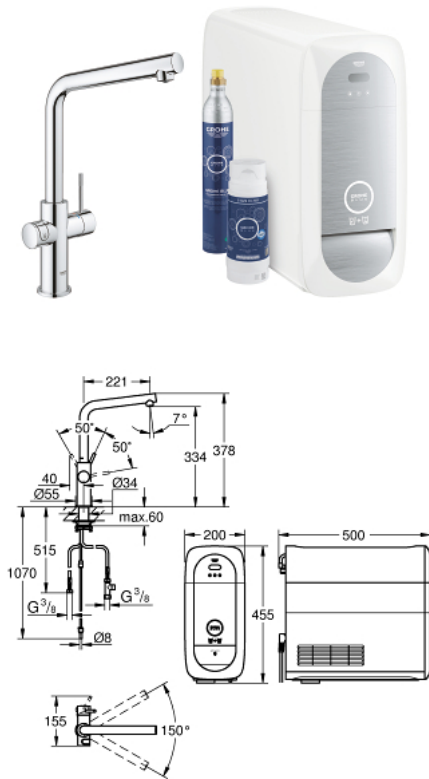

31 454 001 GROHE BLUE HOME L-TUD STARTER KIT

PRODUKTBESKRIVELSE (1/2)

- Farve: Krom
- bestående af:
 - GROHE Blue Home etgrebskøkkenarmatur med filterfunktion
 - Ethulsmontage
 - L-tud
 - trykknapper for 3 forskellige typer af filtreret og afkølet vand til bordet
 - stille, letbrusende, brusende
 - GROHE Long-Life Shine-belægning
 - GROHE SilkMove 28mm keramisk patron
- med svingtud
- svingfelt 150°
- separate indvendige vandveje til filtreret og ufiltreret vand
- Fleksible tilslutningslanger 3/8"
- GROHE Blue Home køler
- leverer 3 liter kølet vand med brus i timen
- 180 Watt køleenhed, 230 V, 50 Hz
- Lydniveau i standby 44 dB (A)
- beskyttelsestype IP 21
- CE-godkendt
- ventilationshuller i bunden af køkkenskabet påkrævet
- software installation samt monitorering af filter og CO₂-kapacitet kan gøres via GROHE Ondus app
- med Bluetooth 4.0* og WIFI for trådløs datakommunikation
- til Apple** og Android-enheder
- Bluetooth-rækkevidde (max 10 m) varierer afhængigt af brugte materialer og vægge mellem sender og modtager
- kan ændres til GROHE Blue filter størrelse S, GROHE Blue aktivt kulfilter og GROHE Blue magnesium + filter
- GROHE Blue filterstørrelse S, filterhoved med fleksibel justering af vandets hårdhed
- til brug i områder med en vandhårdhed der er højere end 9° dKH
- til brug i områder med en vandhårdhed der er lavere end 9° dKH, bestil venligst GROHEs aktive kulfilter 40 547 001