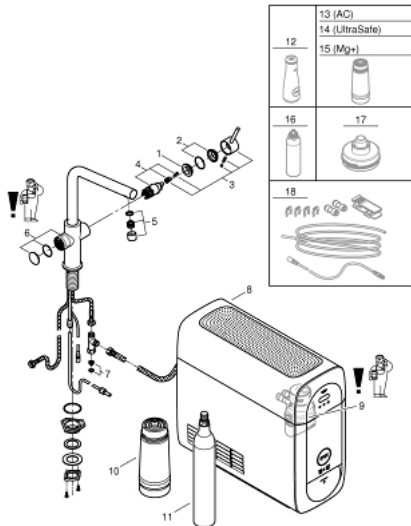

31 454 001 GROHE BLUE HOME L-TUD STARTER KIT

RESERVEDELE , april 2017 – now

- 1: Befæstigelsesring (Bestillingsnummer 07419000)
 - 2: Kappe (Bestillingsnummer 46581000)
 - 3: Greb (Bestillingsnummer 46957000)
 - 4: Patron (Bestillingsnummer 46580000)
 - 5: Perlator (Bestillingsnummer 48194000)
 - 6: Styreenhed (Bestillingsnummer 46958000)
 - 7: Si til håndbruser (Bestillingsnummer 47576000)
 - 8: Cooler (Bestillingsnummer 40711001)
 - 9: Filterhoved (Bestillingsnummer 48344000)
 - 10: Filterstørrelse S (Bestillingsnummer 40404001)
 - 11: Start sæt 425 g CO₂ Flasker (4 Stk) (Bestillingsnummer 40422000)
 - 12: Glas karaffel (Bestillingsnummer 40405000)*
 - 13: Aktivt kulfilter (Bestillingsnummer 40547001)*
 - 14: UltraSafe filter (Bestillingsnummer 40575001)*
 - 15: Magnesium+ filter (Bestillingsnummer 40691001)*
 - 16: Rensepatron (Bestillingsnummer 40434001)*
 - 17: Adapter til rensepatron (Bestillingsnummer 40694000)*
 - 18: Forlængersæt (Bestillingsnummer 40843000)*
- * Valgfrit tilbehør