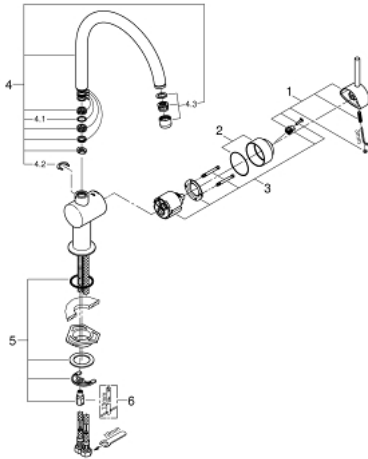

32 917 AL0 MINTA EINHAND-SPÜLTISCHBATTERIE, 1/2"

ERSATZTEILE, März 2018 – jetzt

- 1: Hebel (Bestell-Nr. 46015AL0)
- 2: Kappe (Bestell-Nr. 46025AL0)
- 3: Kartusche (Bestell-Nr. 46048000)
- 4: C-Auslauf (Bestell-Nr. 13043AL0)
- 4.1: O-Ring Ø13,5 x Ø2,75 (Bestell-Nr. 0128500M)
- 4.2: Sicherungsring (Bestell-Nr. 0485300M)
- 4.3: Mousseur (Bestell-Nr. 13928AL0)
- 5: Gegenverschraubung (Bestell-Nr. 46249000)
- 6: Montageschlüssel (Bestell-Nr. 19017000)*