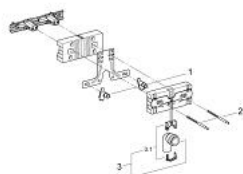

37 578 001 UNISSET ИНСТАЛЛЯЦИЯ ДЛЯ БИДЕ С ШУМОПОНИЖАЮЩИМ EPS-МОДУЛЕМ

ЗАПАСНЫЕ ЧАСТИ , августа 2012 – now

1: Подключение смесителя (Spare part-nr. 42944000)

2: Резьбовые болты (Spare part-nr. 4276400M)

3: Сливная трубка, черная (Spare part-nr. 42943000)

3.1: Держатель (Spare part-nr. 42236000)