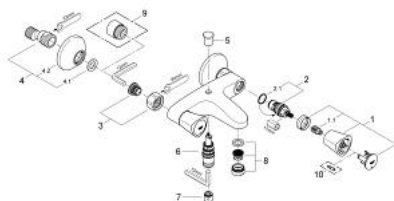

25 483 001 COSTA S СМЕСИТЕЛЬ ДЛЯ ВАННЫ, DN 15

ЗАПАСНЫЕ ЧАСТИ , сентября 2008 – now

- 1: Costa С рукоятка (Spare part-nr. 45995000)
 - 1.1: Переходник-защелка (Spare part-nr. 0538600M)
 - 2: Керамический вентиль 1/2" (Spare part-nr. 45346000)
 - 2.1: O-кольцо Ø18,2 x Ø1,7 (Spare part-nr. 0392400M)
 - 3: Резьбовое соединение подключения 1/2" (Spare part-nr. 45044000)
 - 4: S-образный эксцентрик (Spare part-nr. 12075000)
 - 4.1: Уплотнение (Spare part-nr. 0138600M)
 - 4.2: Розетка (Spare part-nr. 0221000M)
 - 5: Кнопка переключателя (Spare part-nr. 65648000)
 - 6: Переключатель (Spare part-nr. 65655000)
 - 7: Обратный клапан (Spare part-nr. 08565000)
 - 8: Аэратор (Spare part-nr. 13952000)
 - 9: Удлинение 3/4", 20 мм (Spare part-nr. 0713000M)*
 - 10: Винты для Costa/Avina (Spare part-nr. 48013000)*
- * Optional accessories