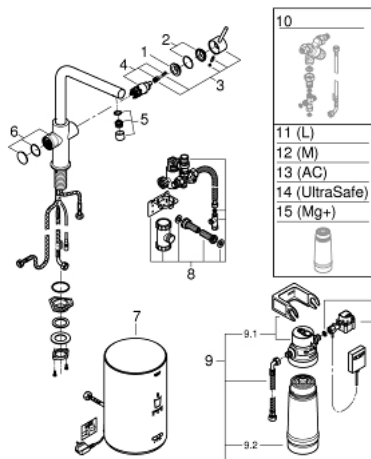

## 30 327 AL1 GROHE RED DUO ARMATUR UND BOILER GRÖSSE M

### ERSATZTEILE, März 2018 – jetzt

- 1: Befestigungsring (Bestell-Nr. 07419000)
- 2: Kappe (Bestell-Nr. 46581AL0)
- 3: Hebel (Bestell-Nr. 46957AL0)
- 4: Kartusche (Bestell-Nr. 46580000)
- 5: Mousseur (Bestell-Nr. 13999AL0)
- 6: Bedieneinheit (Bestell-Nr. 46997AL0)
- 7: Boiler Größe M (Bestell-Nr. 40830001)
- 8: Sicherheitsbaugruppe (Bestell-Nr. 48371000)
- 9: S-Size Filter Starter Set (Bestell-Nr. 40438001)
- 9.1: Filterkopf (Bestell-Nr. 64508001)
- 9.2: Filter S-Size (Bestell-Nr. 40404001)
- 10: Mischventil (Bestell-Nr. 40841001)\*
- 11: Filter L-Size (Bestell-Nr. 40412001)\*
- 12: Filter M-Size (Bestell-Nr. 40430001)\*
- 13: Aktivkohlefilter (Bestell-Nr. 40547001)\*
- 14: UltraSafe Filter (Bestell-Nr. 40575001)\*
- 15: Magnesium+ Filter (Bestell-Nr. 40691001)\*