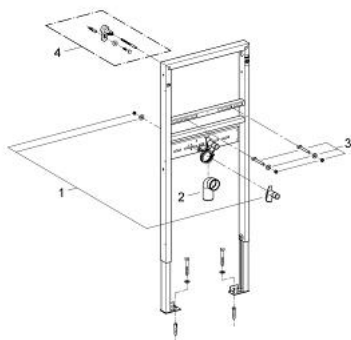

38 554 001 RAPID SL ИНСТАЛЛЯЦИЯ ДЛЯ РАКОВИНЫ, ДЛЯ СМЕСИТЕЛЕЙ НА ОДНО ОТВЕРСТИЕ

ЗАПАСНЫЕ ЧАСТИ , августа 2008 – now

1: Подключение смесителя (Spare part-nr. 42944000)

2: Сливная трубка, черная (Spare part-nr. 42943000)

2.1: Держатель (Spare part-nr. 42236000)

3: фиксирующий штифт (Spare part-nr. 42247000)

4: Настенный уголок (Spare part-nr. 3855800M)*

* Optional accessories