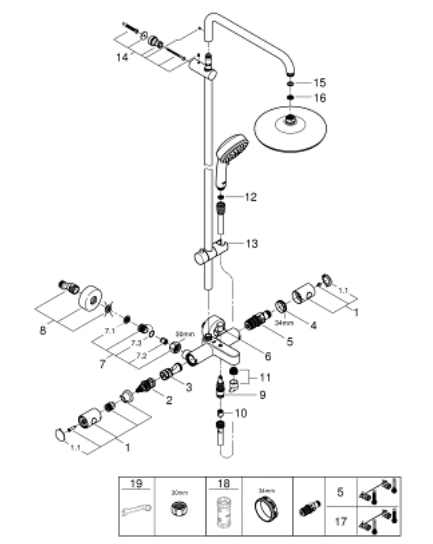

26 223 001 TEMPESTA COSMOPOLITAN SYSTEM 210 ДУШЕВАЯ СИСТЕМА С ТЕРМОСТАТОМ ДЛЯ ВАННЫ; НАСТЕННЫЙ МОНТАЖ

ЗАПАСНЫЕ ЧАСТИ , апреля 2018 – now

- 1: Costa-рукоятка металлическая 1/2" (Spare part-nr. 47984000)
- 1.1: Заглушка (Spare part-nr. 6458500M)
- 2: Aquadimmer (Spare part-nr. 47364000)
- 3: Водоводная трубка (Spare part-nr. 47887000)
- 4: Крепежное кольцо (Spare part-nr. 47743000)
- 5: Компактный термостатический картридж 1/2" (Spare part-nr. 47439000)
- 6: Кнопка переключателя (Spare part-nr. 65648000)
- 7: Обратный клапан (Spare part-nr. 47189000)
- 7.1: Грязеулавливающий фильтр (Spare part-nr. 0726400M)
- 7.2: Обратный клапан (Spare part-nr. 08565000)
- 7.3: O-кольцо Ø17 x Ø2 (Spare part-nr. 0305500M)
- 8: S-образный эксцентрик (Spare part-nr. 12662000)
- 9: Переключатель (Spare part-nr. 65655000)
- 10: Обратный клапан (Spare part-nr. 08565000)
- 11: Аэратор (Spare part-nr. 13926000)
- 12: Сетка (Spare part-nr. 0700200M)
- 13: Скользящий элемент (Spare part-nr. 12140000)
- 14: Держатель душевой штанги (Spare part-nr. 48423000)
- 15: Уплотнение Ø18,5 x Ø12 x 2 (Spare part-nr. 0138900M)
- 16: Сетка (Spare part-nr. 48007000)
- 17: GROHE TurboStat картридж 1/2" (Spare part-nr. 47175000)*
- 18: Ключ (Spare part-nr. 19332000)*
- 19: Ключ (Spare part-nr. 19377000)*