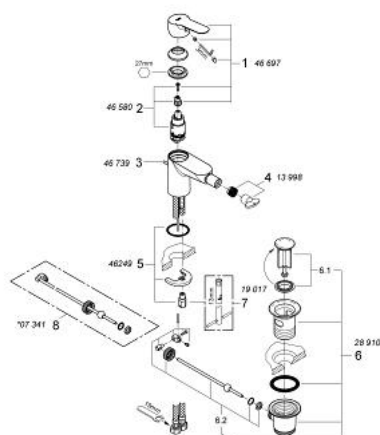

23 331 000 BAUEDGE СМЕСИТЕЛЬ ОДНОРЫЧАЖНЫЙ ДЛЯ БИДЕ DN 15

ЗАПАСНЫЕ ЧАСТИ , сентября 2012 – now

- 1: Рычаг (Spare part-nr. 46697000)
- 2: Картридж (Spare part-nr. 46580000)
- 3: Тяга (Spare part-nr. 46739000)
- 4: Аэратор (Spare part-nr. 13998000)
- 5: Обратное резьбовое соединение (Spare part-nr. 46249000)
- 6: Сливной гарнитур 1 1/4" (Spare part-nr. 28910000)
- 6.1: Пробка (Spare part-nr. 07182000)
- 6.2: Эксцентриковая тяга (Spare part-nr. 07052000)
- 7: Монтажный ключ (Spare part-nr. 19017000)*
- 8: Эксцентриковая тяга (Spare part-nr. 07341000)*